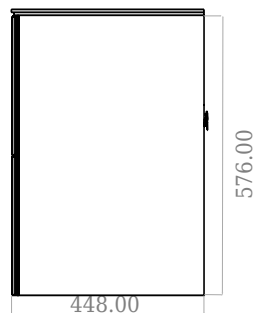

SQ2 160 kabinet med dobbel handfat

SKU: 30010172

F View

Side View

Top View

Back View

Färg: Matt vit
Storlek: 57.6cm / 160cm / 45cm
Vikt: 111kg netto

SQ2 160 kabinet med dobbel handfat Detaljer: