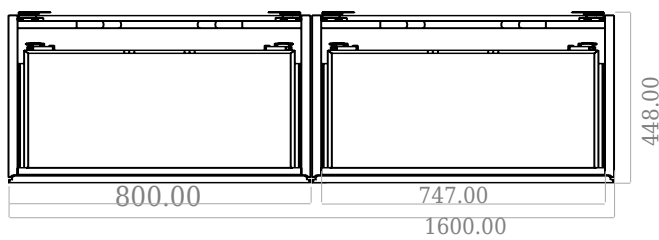

# SQ2 160 kabinet med dobbel handfat

SKU: 30010172

F View

Side View

Top View

Back View

**Färg:** Matt vit  
**Storlek:** 57.6cm / 160cm / 45cm  
**Vikt:** 111kg netto

**SQ2 160 kabinet med dobbel handfat Detaljer:**