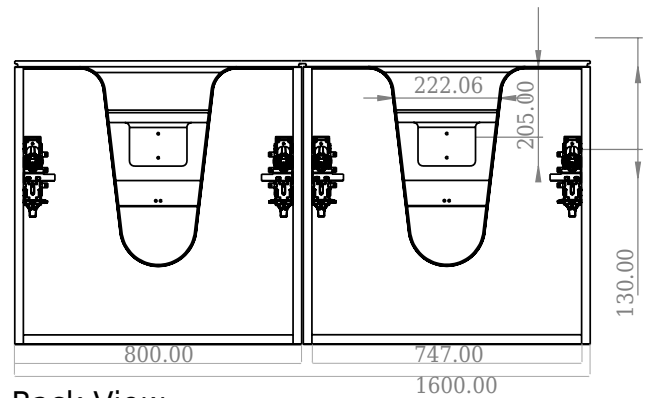

# SQ2 160 kabinet med dobbel handfat

SKU: 30010172

F View

Side View

Top View

Back View

**Färg:** Matt vit  
**Storlek:** 57.6cm / 160cm / 45cm  
**Vikt:** 111kg netto

**SQ2 160 kabinet med dobbel handfat Detaljer:**