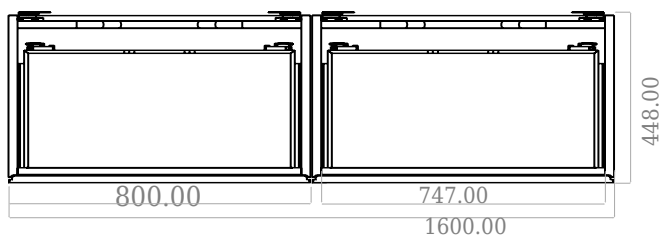

SQ2 160 kabinet med dobbel handfat

SKU: 30010172

F View

Side View

Top View

Back View

Färg: Matt vit
Storlek: 57.6cm / 160cm / 45cm
Vikt: 111kg netto

SQ2 160 kabinet med dobbel handfat Detaljer: