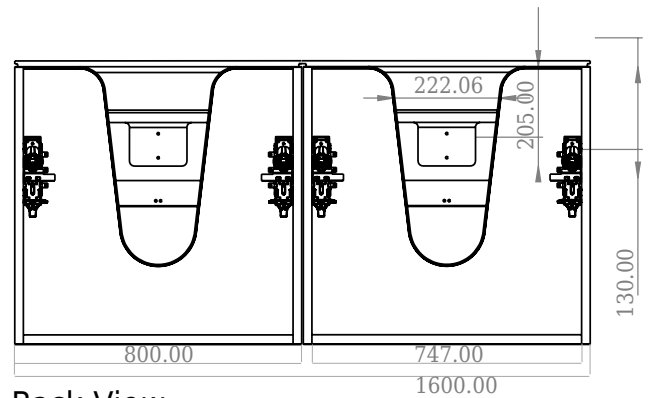

SQ2 160 kabinet med dobbel handfat

SKU: 30010172

F View

Side View

Top View

Back View

Färg: Matt vit
Storlek: 57.6cm / 160cm / 45cm
Vikt: 111kg netto

SQ2 160 kabinet med dobbel handfat Detaljer: