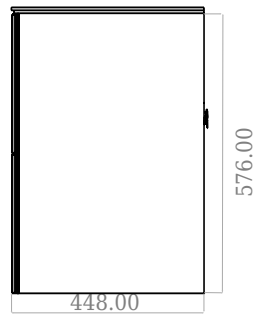

# SQ2 160 kabinet med dobbel handfat

SKU: 30010172

F View

Side View

Top View

Back View

**Färg:** Matt vit  
**Storlek:** 57.6cm / 160cm / 45cm  
**Vikt:** 111kg netto

**SQ2 160 kabinet med dobbel handfat Detaljer:**