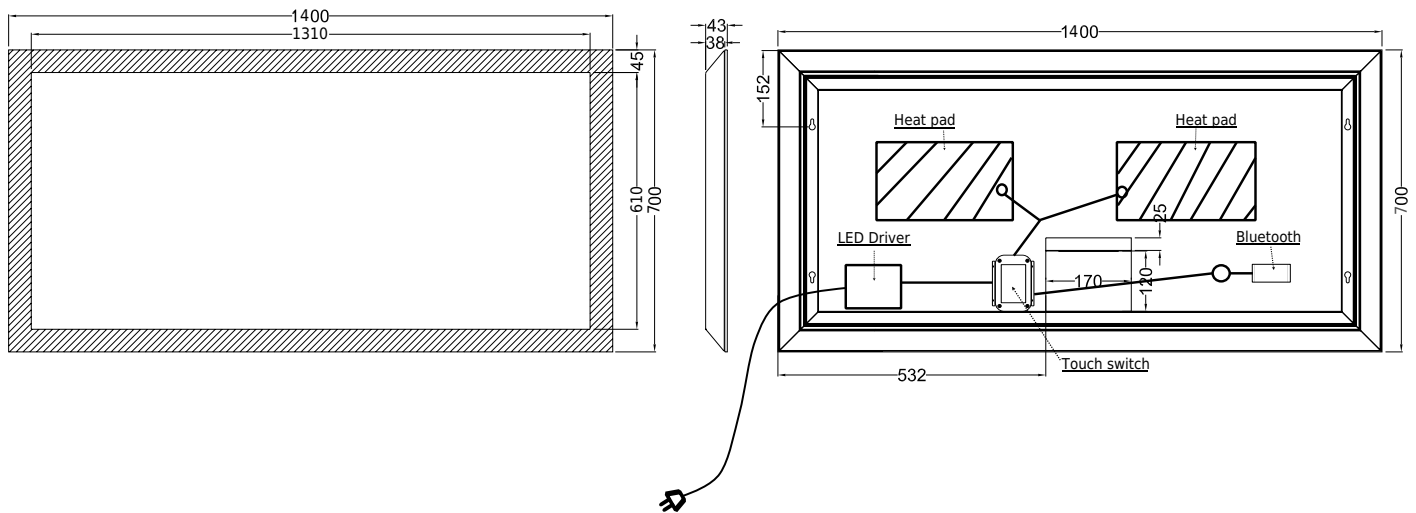

Larvik 140 Sound

SKU: 30020267

Färg:	Aluminium/glas
Storlek:	70cm / 140cm / 4.3cm
Vikt:	15kg netto

Larvik 140 Sound Detaljer:

Nytt förbättrat ljud i Larvik-speglarna ger en bra solid bas och en klar och tydlig diskant. Anslut din telefon eller surfplatta till spegeln via Bluetooth och njut av din favoritmusik eller podcast när du är i badrummet.

Kabinettet är mattvitt pulverlackerat aluminium med en 45 mm bred LED-ljusram.

Ljuset kan justeras i ljusstyrka och färg, från en varm vit färg till en kall vit färg.

Den integrerade antidimfunktionen värmer spegeln upp till några grader över rumstemperatur på några minuter för att minska dagg.