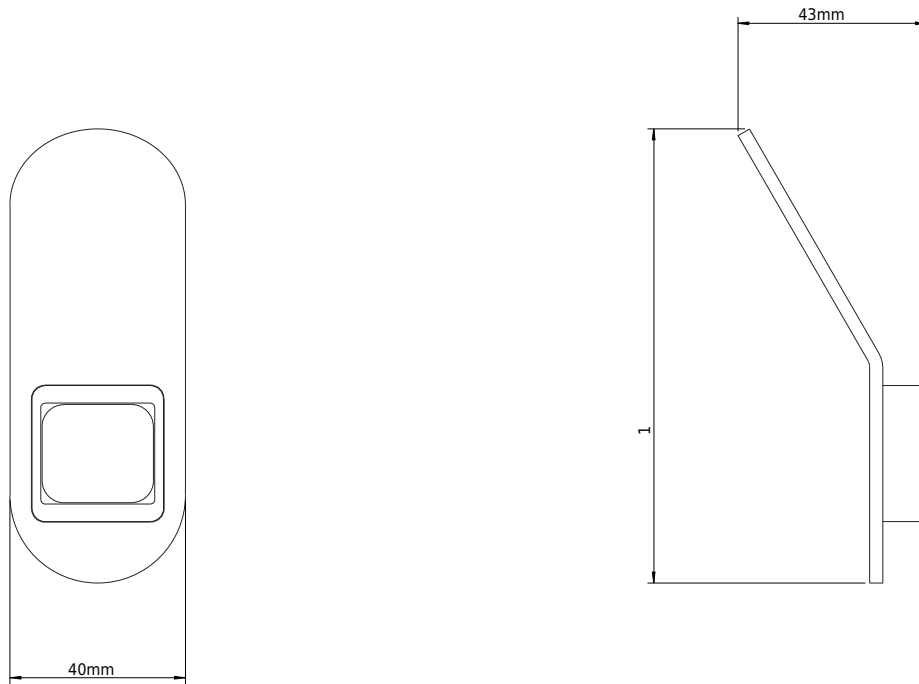

Copenhagen Bath

Roskildevej 394
DK-2610 Rødovre
CVR: DK32648622
Telefon: 0732-538180
johanna@copenhagenbath.com
www.copenhagenbath.se

CB 100 - Krok

SKU: 40040098

Färg:

Matt svart

Storlek:

10.2cm / 3cm / 4.3cm

Vikt:

1kg netto

CB 100 - Krok Detaljer:

Snygg enkel krok från vår CB 100-serie. Tillverkad av rostfritt stål. Finns även i krom eller i pulverlackerad matt vit.