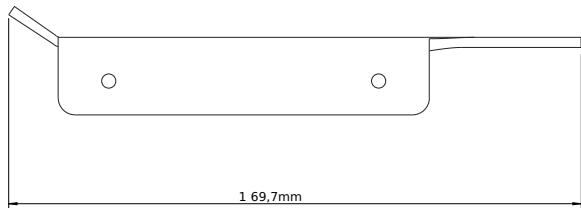

Copenhagen Bath

Roskildevej 394
DK-2610 Rødovre
CVR: DK32648622
Telefon: 0732-538180
johanna@copenhagenbath.com
www.copenhagenbath.se

CB 100 - Toalettrullehållare

SKU: 40040101

Färg:	Matt svart
Storlek:	2.5cm / 17cm / 9.7cm
Vikt:	0.2kg netto

CB 100 - Toalettrullehållare Detaljer:

Toalettrullhållaren är en del av den enkla CB 100-serien för badrummet. Tillverkad av rostfritt stål och fina linjer. Finns även i pulverlackerad matt vit och i krom.