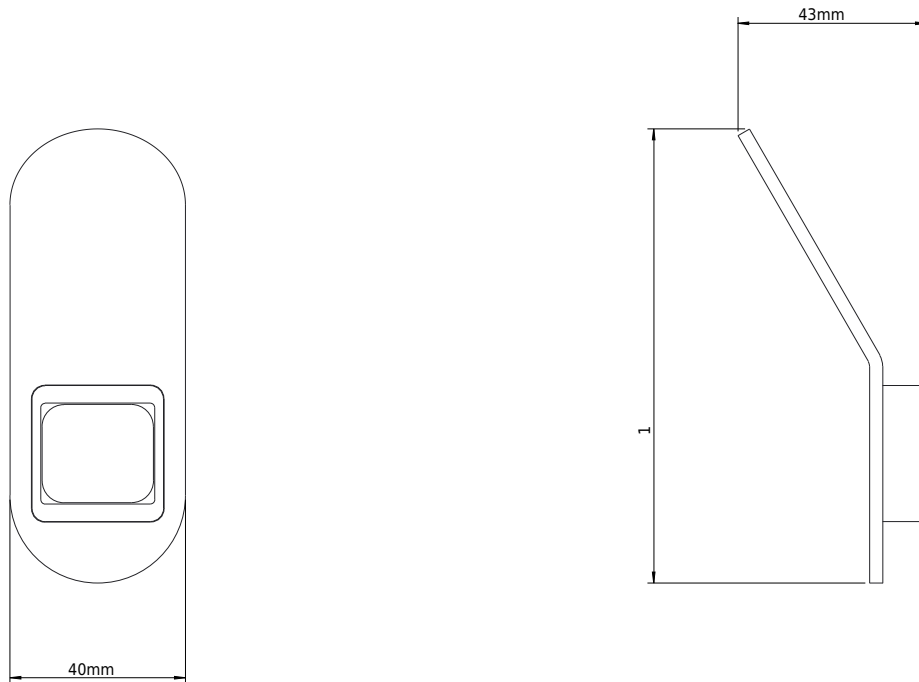

Copenhagen Bath

Roskildevej 394
DK-2610 Rødovre
CVR: DK32648622
Telefon: 0732-538180
johanna@copenhagenbath.com
www.copenhagenbath.se

CB 100 - Krok

SKU: 40040110

Färg: Krom
Storlek: 10.2cm / 3cm / 4.3cm
Vikt: 0.1kg netto