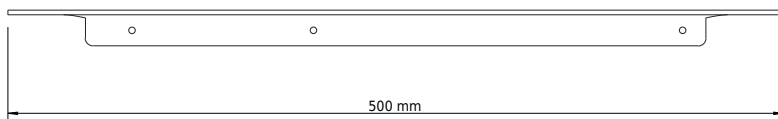

## CB 100 - Handdukshållare med hylla

SKU: 40040115

<b>Färg:</b>	Krom
<b>Storlek:</b>	2.3cm / 50cm / 10.3cm
<b>Vikt:</b>	1kg netto