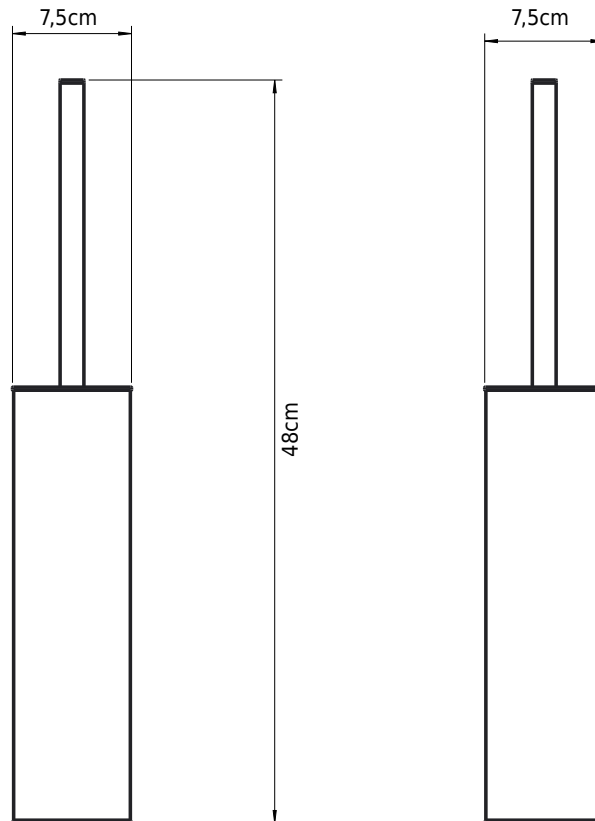

Copenhagen Bath

Roskildevej 394
DK-2610 Rødovre
CVR: DK32648622
Telefon: 0732-538180
johanna@copenhagenbath.com
www.copenhagenbath.se

CB 100 - Toalettborste

SKU: 40040125

Färg: Matt svart
Storlek: 48cm / 7.5cm / 9cm
Vikt: 1kg netto

CB 100 - Toalettborste Detaljer:

Toalettborsten från vår CB 100-serie är gjord av rostfritt stål med en praktisk avtagbar insats för enkel rengöring. Toalettborsten kan monteras på väggen eller vara fristående, den är utformad med en patentrösning så att borsten själv faller på plats i behållaren och borsthuvudet kan bytas ut. Finns även i mattvitt pulverlack eller i krom.