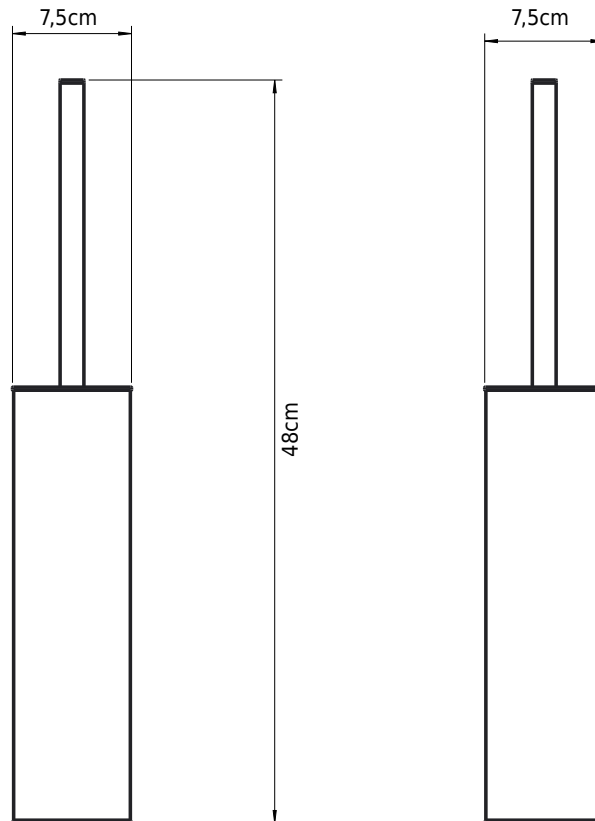

CB 100 - Toalettborste

SKU: 40040127

Färg:	Krom
Storlek:	48cm / 7.5cm / 9cm
Vikt:	1kg netto

CB 100 - Toalettborste Detaljer:

Toalettborsten från vår CB 100-serie är gjord av rostfritt stål med en praktisk avtagbar insats för enkel rengöring. Toalettborsten kan monteras på väggen eller vara fristående, den är utformad med en patentrösning så att borsten själv faller på plats i behållaren och borsthuvudet kan bytas ut. Finns även i matt svart och matt vit pulverlack.