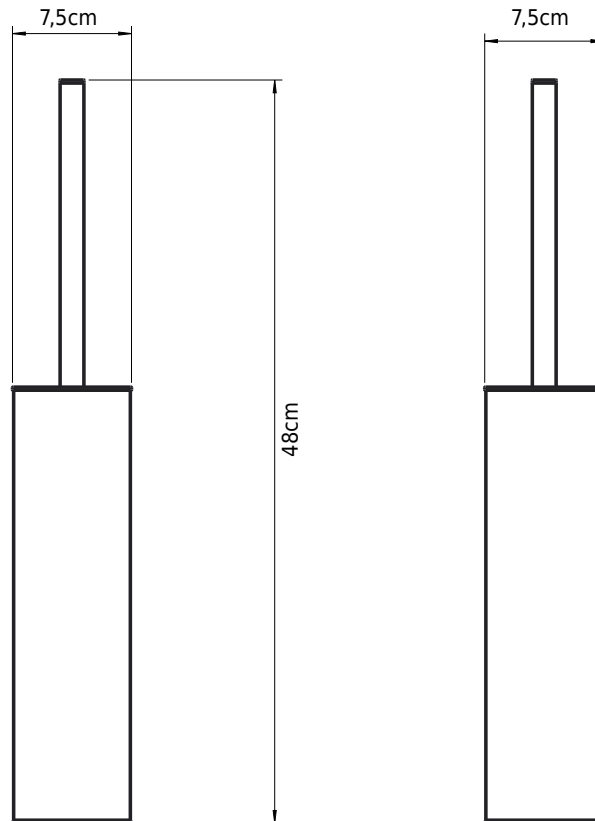

Copenhagen Bath

Roskildevej 394
DK-2610 Rødovre
CVR: DK32648622
Telefon: 0732-538180
johanna@copenhagenbath.com
www.copenhagenbath.se

CB 100 - Toalettborste

SKU: 40040127

Färg:	Krom
Storlek:	48cm / 7.5cm / 9cm
Vikt:	1kg netto

CB 100 - Toalettborste Detaljer:

Toalettborsten från vår CB 100-serie är gjord av rostfritt stål med en praktisk avtagbar insats för enkel rengöring. Toalettborsten kan monteras på väggen eller vara fristående, den är utformad med en patentrösning så att borsten själv faller på plats i behållaren och borsthuvudet kan bytas ut. Finns även i matt svart och matt vit pulverlack.