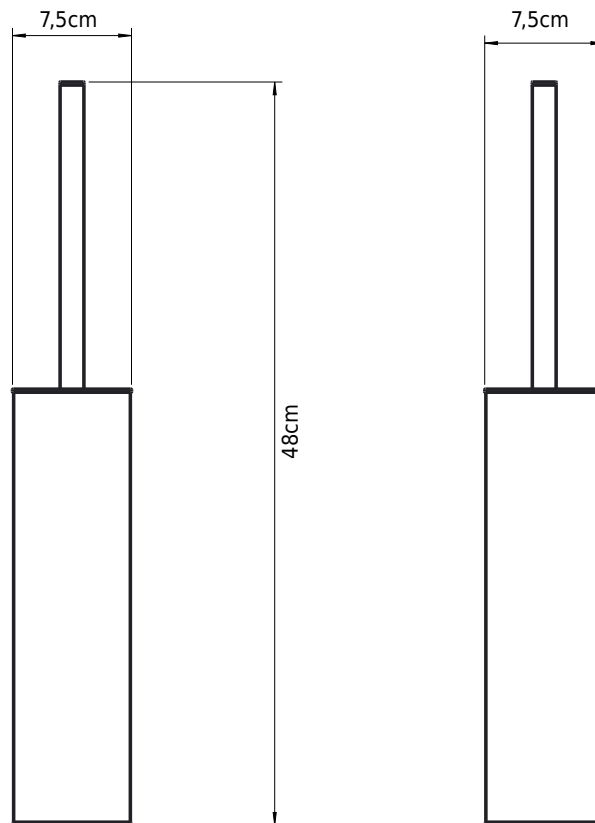

Copenhagen Bath

Roskildevej 394
DK-2610 Rødovre
CVR: DK32648622
Telefon: 0732-538180
johanna@copenhagenbath.com
www.copenhagenbath.se

CB 100 - Toalettborste

SKU: 40040127

Färg: Krom
Storlek: 48cm / 7.5cm / 9cm
Vikt: 1kg netto

CB 100 - Toalettborste Detaljer:

Toalettborsten från vår CB 100-serie är gjord av rostfritt stål med en praktisk avtagbar insats för enkel rengöring. Toalettborsten kan monteras på väggen eller vara fristående, den är utformad med en patentrösning så att borsten själv faller på plats i behållaren och borsthuvudet kan bytas ut. Finns även i matt svart och matt vit pulverlack.