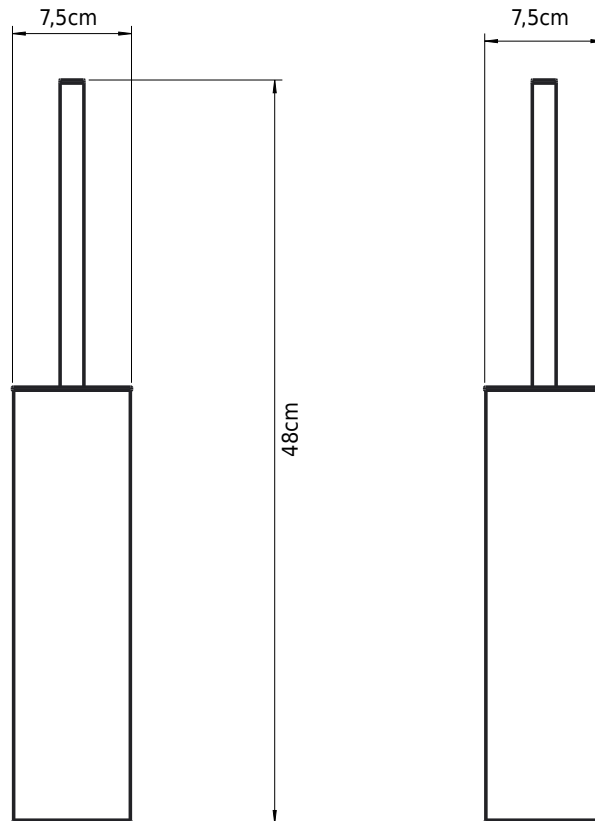

## CB 100 - Toalettborste

SKU: 40040128

**Färg:** Matt vit  
**Storlek:** 48cm / 7.5cm / 9cm  
**Vikt:** 1kg netto

### CB 100 - Toalettborste Detaljer:

Toalettborsten från vår CB 100-serie är gjord av rostfritt stål med en praktisk avtagbar insats för enkel rengöring. Toalettborsten kan stå fritt eller monteras på väggen, den är utformad med en patentrösning så att borsten själv faller på plats i behållaren och borsthuvudet kan bytas ut. Finns även i matt svart pulverlackering och i krom.