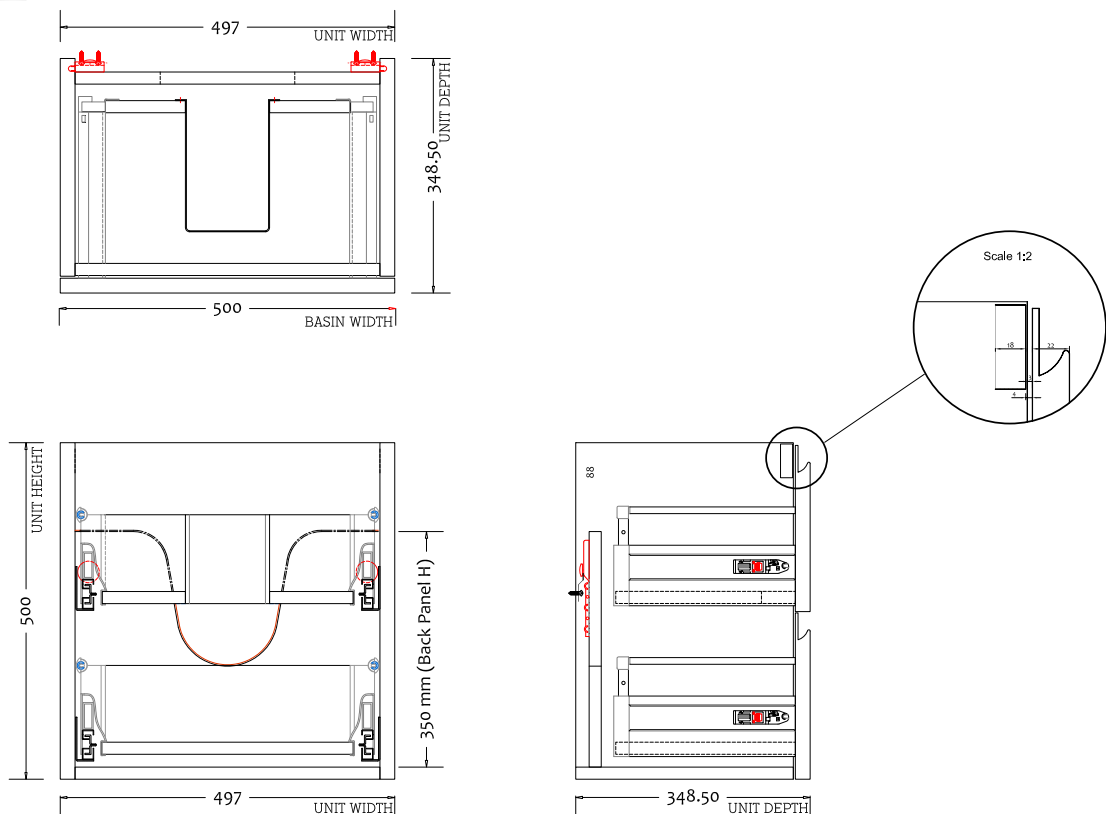

# Malmö 50/35 kabinet med Romsø center handfat

SKU: 30010191

**Färg:** Matt vit  
**Storlek:** 60cm / 50cm / 35cm  
**Vikt:** 25.5kg netto

## Malmö 50/35 kabinet med Romsø center handfat Detaljer:

Tidlösa badrumsmöbler i 50/35 cm. Möblerna har vardera två stora lådor, utrustade med Soft-Close Hettich-skenor. Malmö är gjord för extra låga vattenfällor, så det finns inget behov av ett U-snitt i lådorna, vilket ger extra bra utrymme i lådorna. Vattenfälla ingår inte. Diskbänken är vår Romsø 50/35-modell i komposit, som är ett porfritt material som är lätt att rengöra.