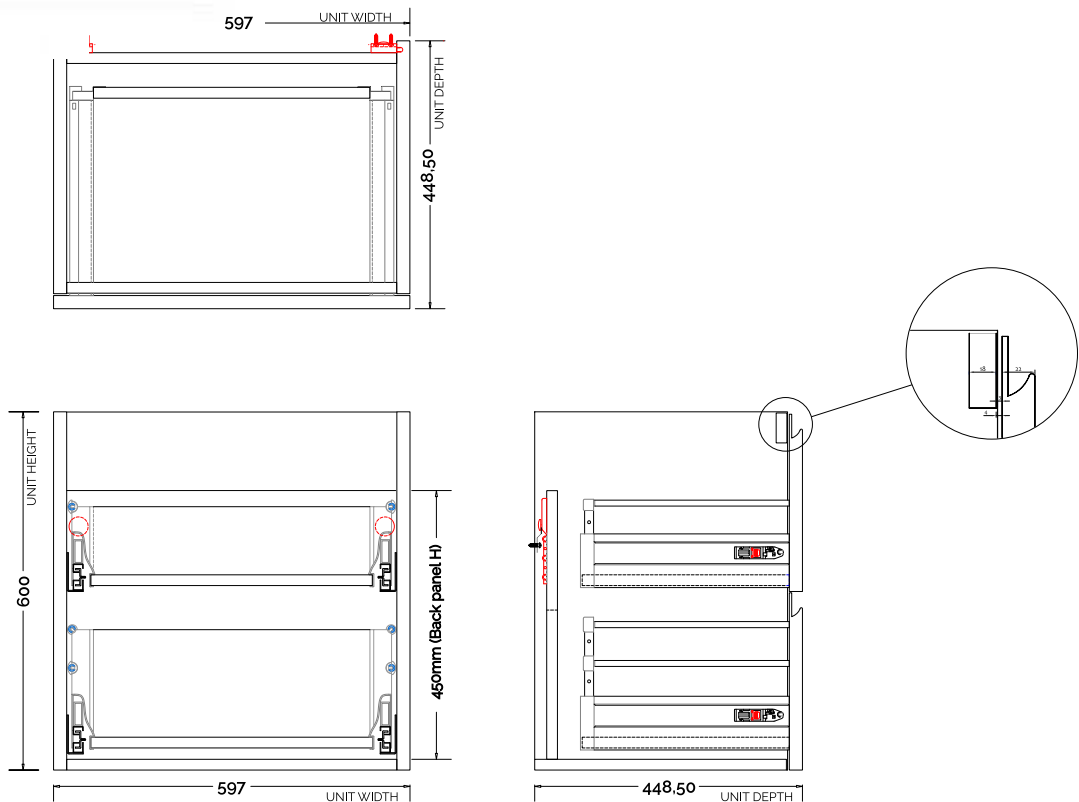

# Malmö 60 kabinet med Romsø center handfat

SKU: 30010192

**Färg:** Matt vit  
**Storlek:** 60cm / 60cm / 45cm  
**Vikt:** 41.5kg netto

## Malmö 60 kabinet med Romsø center handfat Detaljer:

Tidlösa badrumsmöbler i 60 cm. Möblerna har vardera två stora lådor, utrustade med Soft-Close Hettich-skenor. Malmö är gjord för extra låga vattenfällor, så det finns inget behov av ett U-snitt i lådorna, vilket ger extra bra utrymme i lådorna. Vattenfälla ingår inte. Diskbänken är vår Romsø 60-modell i komposit, som är ett porfritt material som är lätt att rengöra.