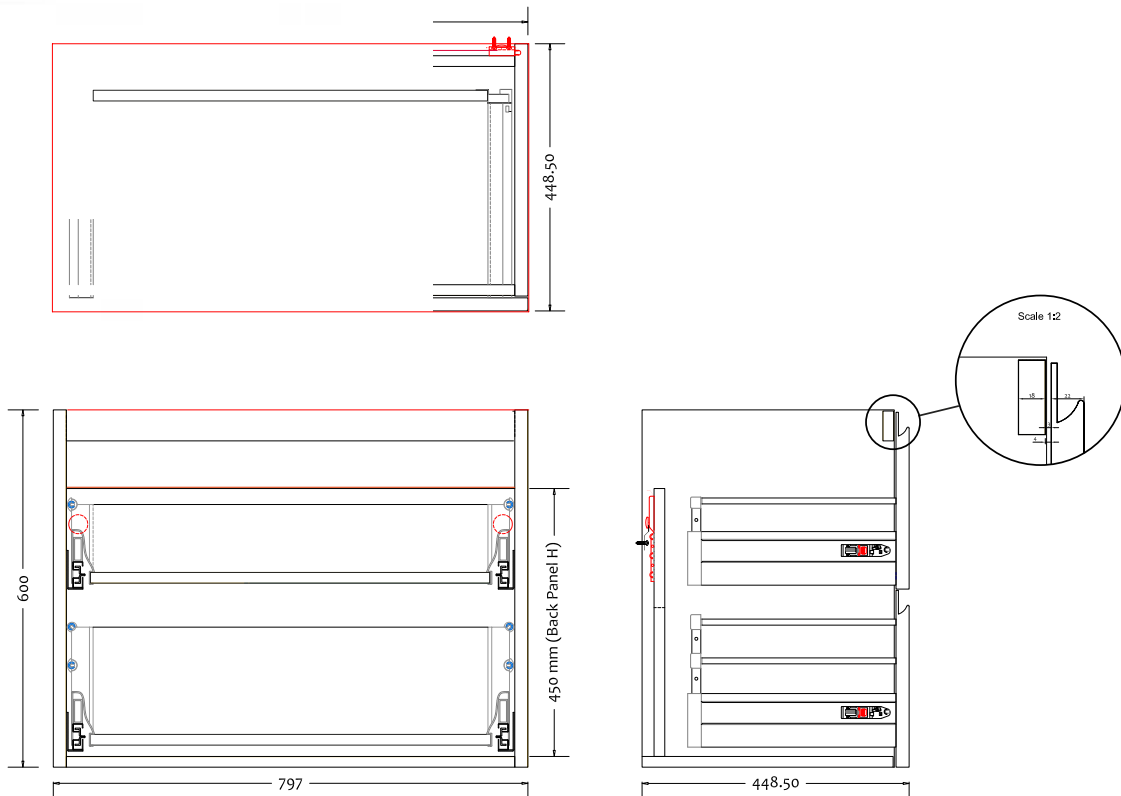

Malmö 80 kabinet med Romsø center handfat

SKU: 30010194

Färg: Matt vit
Storlek: 60cm / 80cm / 45cm
Vikt: 51.42kg netto

Malmö 80 kabinet med Romsø center handfat Detaljer:

Tidlösa badrumsmöbler i 80 cm. Möblerna har vardera två stora lådor, utrustade med Soft-Close Hettich-skenor. Malmö är gjord för extra låga vattenfällor, så det finns inget behov av ett U-snitt i lådorna, vilket ger extra bra utrymme i lådorna. Vattenfälla ingår inte. Diskbänken är vår Romsø 80-modell i komposit, som är ett porfritt material som är lätt att rengöra.