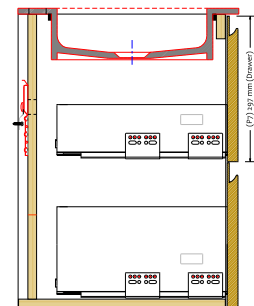

Malmö 100 kabinet med Romsø center handfat

SKU: 30010196

// ELEVATION

// Side VIEW

// Side SECTION

// SECTION

DRAWER FRONT WIDTH

Färg:	Matt vit
Storlek:	60cm / 100cm / 45cm
Vikt:	60.5kg netto

Malmö 100 kabinet med Romsø center handfat Detaljer:

Tidlösa badrumsmöbler i 100 cm. Möblerna har vardera två stora lådor, utrustade med Soft-Close Hettich-skenor. Malmö är gjord för extra låga vattenfällor, så det finns inget behov av ett U-snitt i lådorna, vilket ger extra bra utrymme i lådorna. Vattenfälla ingår inte. Diskbänken är vår Romsø 100-modell i komposit, som är ett porfritt material som är lätt att rengöra.