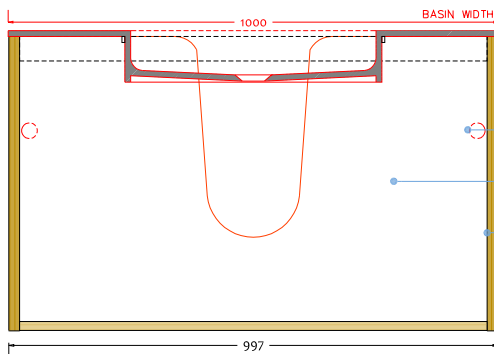

Malmö 100 kabinet med Romsø center handfat

SKU: 30010196

// ELEVATION

// Side VIEW

// Side SECTION

// SECTION

DRAWER FRONT WIDTH

Färg:	Matt vit
Storlek:	60cm / 100cm / 45cm
Vikt:	60.5kg netto

Malmö 100 kabinet med Romsø center handfat Detaljer:

Tidlösa badrumsmöbler i 100 cm. Möblerna har vardera två stora lådor, utrustade med Soft-Close Hettich-skenor. Malmö är gjord för extra låga vattenfällor, så det finns inget behov av ett U-snitt i lådorna, vilket ger extra bra utrymme i lådorna. Vattenfälla ingår inte. Diskbänken är vår Romsø 100-modell i komposit, som är ett porfritt material som är lätt att rengöra.