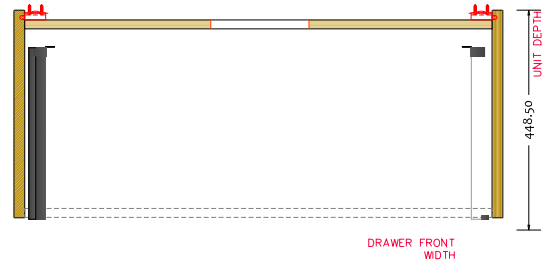

Malmö 100 kabinet med Romsø center handfat

SKU: 30010196

// ELEVATION

// Side VIEW

// Side SECTION

// SECTION

DRAWER FRONT WIDTH

Färg:	Matt vit
Storlek:	60cm / 100cm / 45cm
Vikt:	60.5kg netto

Malmö 100 kabinet med Romsø center handfat Detaljer:

Tidlösa badrumsmöbler i 100 cm. Möblerna har vardera två stora lådor, utrustade med Soft-Close Hettich-skenor. Malmö är gjord för extra låga vattenfällor, så det finns inget behov av ett U-snitt i lådorna, vilket ger extra bra utrymme i lådorna. Vattenfälla ingår inte. Diskbänken är vår Romsø 100-modell i komposit, som är ett porfritt material som är lätt att rengöra.