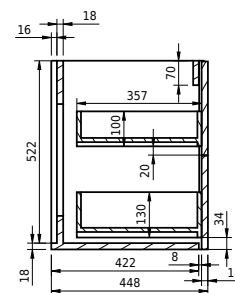

Rungsted 120 kabinet med handfat vänster

SKU: 30010198

FRONT VIEW

SIDE VIEW

T

INSIDE

Färg: Rökt ek
Storlek: 54.5cm / 120cm / 45cm
Vikt: 68kg netto

Rungsted 120 kabinet med handfat vänster Detaljer:

Rungsted 120 cm. med med handfat till vänster. De nya vackra trämöblerna från Copenhagen Bath i elegant och elegant design. Tillverkad i ett 22 mm träskåp i vattenavvisande möbler MDF med lådor producerade med fingerförlust även i rökt ek. Rungsted erbjuder ett mångsidigt träskåp i flera olika storlekar som kan kombineras med våra Acovi®-komposittoppar och toppmonterade handfat eller integrerade tvättställ. Design och funktioner gör skillnad i den visuella upplevelsen - som ramskuren i 6 mm kant för att ge ett mycket tunt men ändå mycket starkt skåp. Lådor med blå rörelsestängning gör det mycket smidigt att använda. Rungsted finns i 5 olika storlekar och med ett högt skåp. Ovanstående levereras exkl. bottenventil, vattenlås och kompositvård.