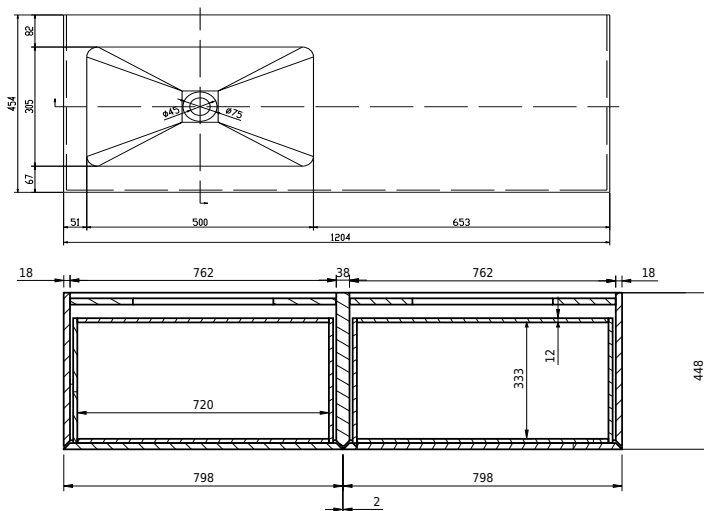

Rungsted 120 kabinet med handfat vänster

SKU: 30010198

FRONT VIEW

SIDE VIEW

T

INSIDE

Färg: Rökt ek
Storlek: 54.5cm / 120cm / 45cm
Vikt: 68kg netto

Rungsted 120 kabinet med handfat vänster Detaljer:

Rungsted 120 cm. med med handfat till vänster. De nya vackra trämöblerna från Copenhagen Bath i elegant och elegant design. Tillverkad i ett 22 mm träskåp i vattenavvisande möbler MDF med lådor producerade med fingerförlust även i rökt ek. Rungsted erbjuder ett mångsidigt träskåp i flera olika storlekar som kan kombineras med våra Acovi®-komposittoppar och toppmonterade handfat eller integrerade tvättställ. Design och funktioner gör skillnad i den visuella upplevelsen - som ramskuren i 6 mm kant för att ge ett mycket tunt men ändå mycket starkt skåp. Lådor med blå rörelsestängning gör det mycket smidigt att använda. Rungsted finns i 5 olika storlekar och med ett högt skåp. Ovanstående levereras exkl. bottenventil, vattenlås och kompositvård.