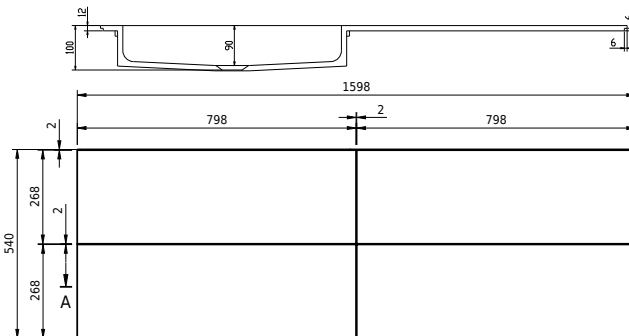

Rungsted 120 kabinet med handfat vänster

SKU: 30010198

FRONT VIEW

SIDE VIEW

T

INSIDE

Färg: Rökt ek
Storlek: 54.5cm / 120cm / 45cm
Vikt: 68kg netto

Rungsted 120 kabinet med handfat vänster Detaljer:

Rungsted 120 cm. med med handfat till vänster. De nya vackra trämöblerna från Copenhagen Bath i elegant och elegant design. Tillverkad i ett 22 mm träskåp i vattenavvisande möbler MDF med lådor producerade med fingerförlust även i rökt ek. Rungsted erbjuder ett mångsidigt träskåp i flera olika storlekar som kan kombineras med våra Acovi®-komposittoppar och toppmonterade handfat eller integrerade tvättställ. Design och funktioner gör skillnad i den visuella upplevelsen - som ramskuren i 6 mm kant för att ge ett mycket tunt men ändå mycket starkt skåp. Lådor med blå rörelsestängning gör det mycket smidigt att använda. Rungsted finns i 5 olika storlekar och med ett högt skåp. Ovanstående levereras exkl. bottenventil, vattenlås och kompositvård.