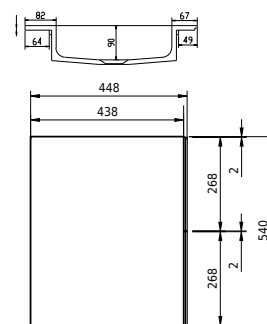

Rungsted 120 kabinet med handfat vänster

SKU: 30010198

FRONT VIEW

SIDE VIEW

T

INSIDE

Färg: Rökt ek
Storlek: 54.5cm / 120cm / 45cm
Vikt: 68kg netto

Rungsted 120 kabinet med handfat vänster Detaljer:

Rungsted 120 cm. med med handfat till vänster. De nya vackra trämöblerna från Copenhagen Bath i elegant och elegant design. Tillverkad i ett 22 mm träskåp i vattenavvisande möbler MDF med lådor producerade med fingerförlust även i rökt ek. Rungsted erbjuder ett mångsidigt träskåp i flera olika storlekar som kan kombineras med våra Acovi®-komposittoppar och toppmonterade handfat eller integrerade tvättställ. Design och funktioner gör skillnad i den visuella upplevelsen - som ramskuren i 6 mm kant för att ge ett mycket tunt men ändå mycket starkt skåp. Lådor med blå rörelsestängning gör det mycket smidigt att använda. Rungsted finns i 5 olika storlekar och med ett högt skåp. Ovanstående levereras exkl. bottenventil, vattenlås och kompositvård.