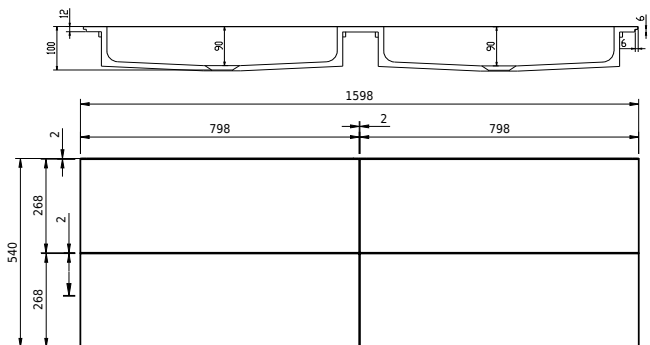

Rungsted 120 kabinet med handfat dobbel

SKU: 30010200

FRONT VIEW

SIDE VIEW

T

INDSIDE

Färg: Rökt ek
Storlek: 54.5cm / 120cm / 45cm
Vikt: 68kg netto

Rungsted 120 kabinet med handfat dubbel Detaljer:

Rungsted 120 kabinet med handfat dubbel