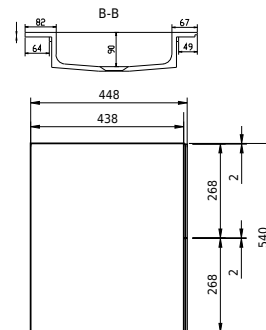

Rungsted 120 kabinet med handfat dobbel

SKU: 30010200

FRONT VIEW

SIDE VIEW

T

INDSIDE

Färg: Rökt ek
Storlek: 54.5cm / 120cm / 45cm
Vikt: 68kg netto

Rungsted 120 kabinet med handfat dubbel Detaljer:

Rungsted 120 kabinet med handfat dubbel