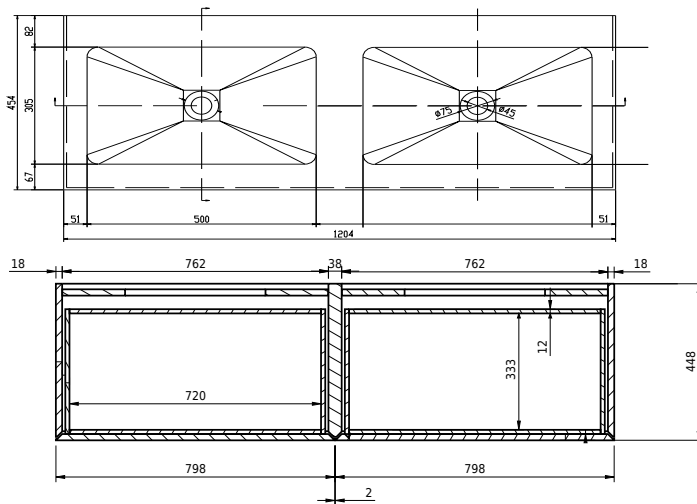

Rungsted 120 kabinet med handfat dobbel

SKU: 30010200

FRONT VIEW

SIDE VIEW

T

INDSIDE

Färg: Rökt ek
Storlek: 54.5cm / 120cm / 45cm
Vikt: 68kg netto

Rungsted 120 kabinet med handfat dubbel Detaljer:

Rungsted 120 kabinet med handfat dubbel