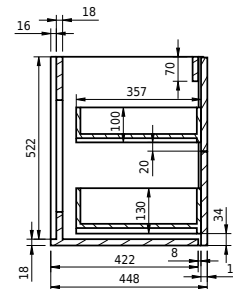

Rungsted 120 kabinet med handfat dobbel

SKU: 30010200

FRONT VIEW

SIDE VIEW

T

INDSIDE

Färg: Rökt ek
Storlek: 54.5cm / 120cm / 45cm
Vikt: 68kg netto

Rungsted 120 kabinet med handfat dubbel Detaljer:

Rungsted 120 kabinet med handfat dubbel