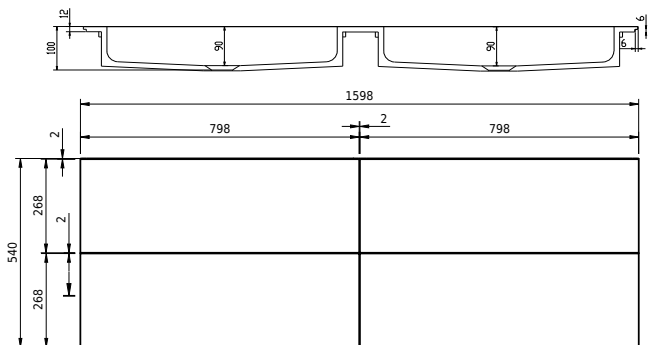

# Rungsted 120 kabinet med handfat dubbel

SKU: 30010200

FRONT VIEW

SIDE VIEW

T

INDSIDE

**Färg:** Rökt ek  
**Storlek:** 54.5cm / 120cm / 45cm  
**Vikt:** 68kg netto

## Rungsted 120 kabinet med handfat dubbel Detaljer:

Rungsted 120 kabinet med handfat dubbel