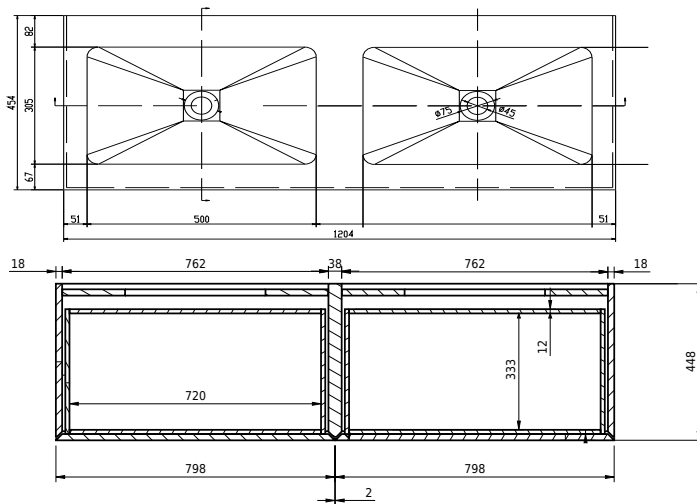

# Rungsted 120 kabinet med handfat dubbel

SKU: 30010200

FRONT VIEW

SIDE VIEW

T

INDSIDE

**Färg:** Rökt ek  
**Storlek:** 54.5cm / 120cm / 45cm  
**Vikt:** 68kg netto

## Rungsted 120 kabinet med handfat dubbel Detaljer:

Rungsted 120 kabinet med handfat dubbel