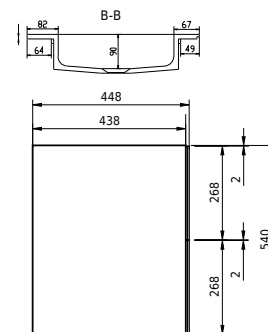

# Rungsted 120 kabinet med handfat dubbel

SKU: 30010200

FRONT VIEW

SIDE VIEW

T

INDSIDE

**Färg:** Rökt ek  
**Storlek:** 54.5cm / 120cm / 45cm  
**Vikt:** 68kg netto

## Rungsted 120 kabinet med handfat dubbel Detaljer:

Rungsted 120 kabinet med handfat dubbel