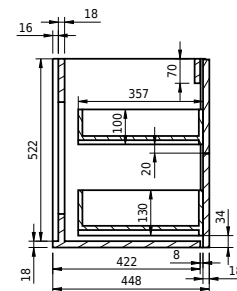

# Rungsted 120 kabinet med handfat dubbel

SKU: 30010200

FRONT VIEW

SIDE VIEW

T

INDSIDE

**Färg:** Rökt ek  
**Storlek:** 54.5cm / 120cm / 45cm  
**Vikt:** 68kg netto

## Rungsted 120 kabinet med handfat dubbel Detaljer:

Rungsted 120 kabinet med handfat dubbel