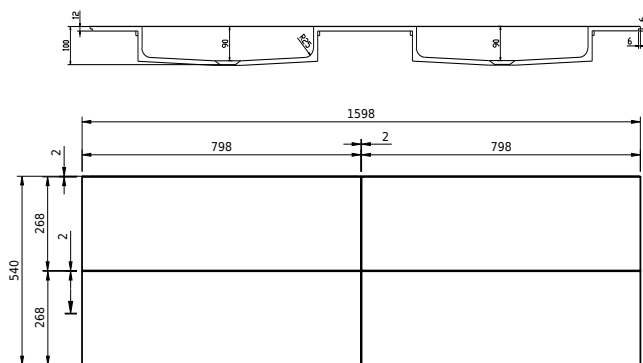

Rungsted 160 kabinet med handfat dobbel

SKU: 30010204

FRONT VIEW

SIDE VIEW

T

INSIDE

Färg: Rökt ek
Storlek: 54.5cm / 160cm / 45cm
Vikt: 79.6kg netto

Rungsted 160 kabinet med handfat dubbel Detaljer: