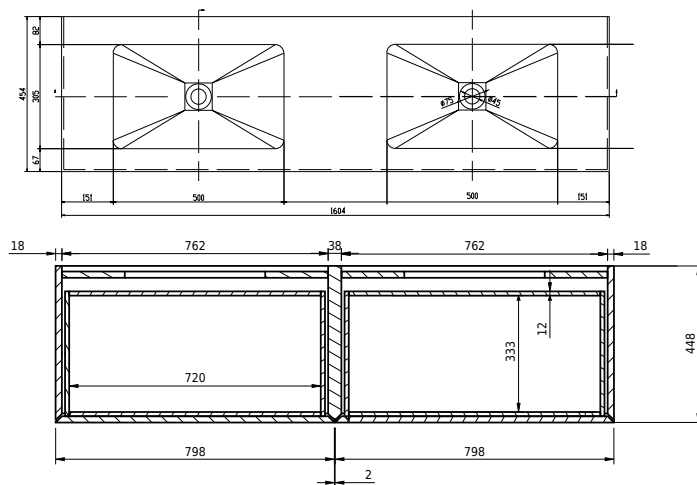

Rungsted 160 kabinet med handfat dobbel

SKU: 30010204

FRONT VIEW

SIDE VIEW

T

INSIDE

Färg: Rökt ek
Storlek: 54.5cm / 160cm / 45cm
Vikt: 79.6kg netto

Rungsted 160 kabinet med handfat dubbel Detaljer: