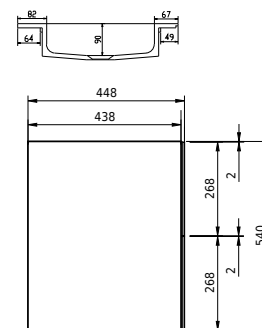

Rungsted 160 kabinet med handfat dobbel

SKU: 30010204

FRONT VIEW

SIDE VIEW

T

INSIDE

Färg: Rökt ek
Storlek: 54.5cm / 160cm / 45cm
Vikt: 79.6kg netto

Rungsted 160 kabinet med handfat dubbel Detaljer: