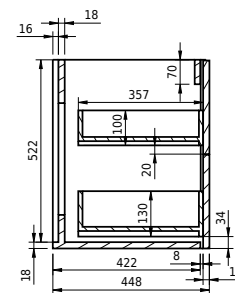

Rungsted 160 kabinet med handfat dobbel

SKU: 30010204

FRONT VIEW

SIDE VIEW

T

INSIDE

Färg: Rökt ek
Storlek: 54.5cm / 160cm / 45cm
Vikt: 79.6kg netto

Rungsted 160 kabinet med handfat dubbel Detaljer: