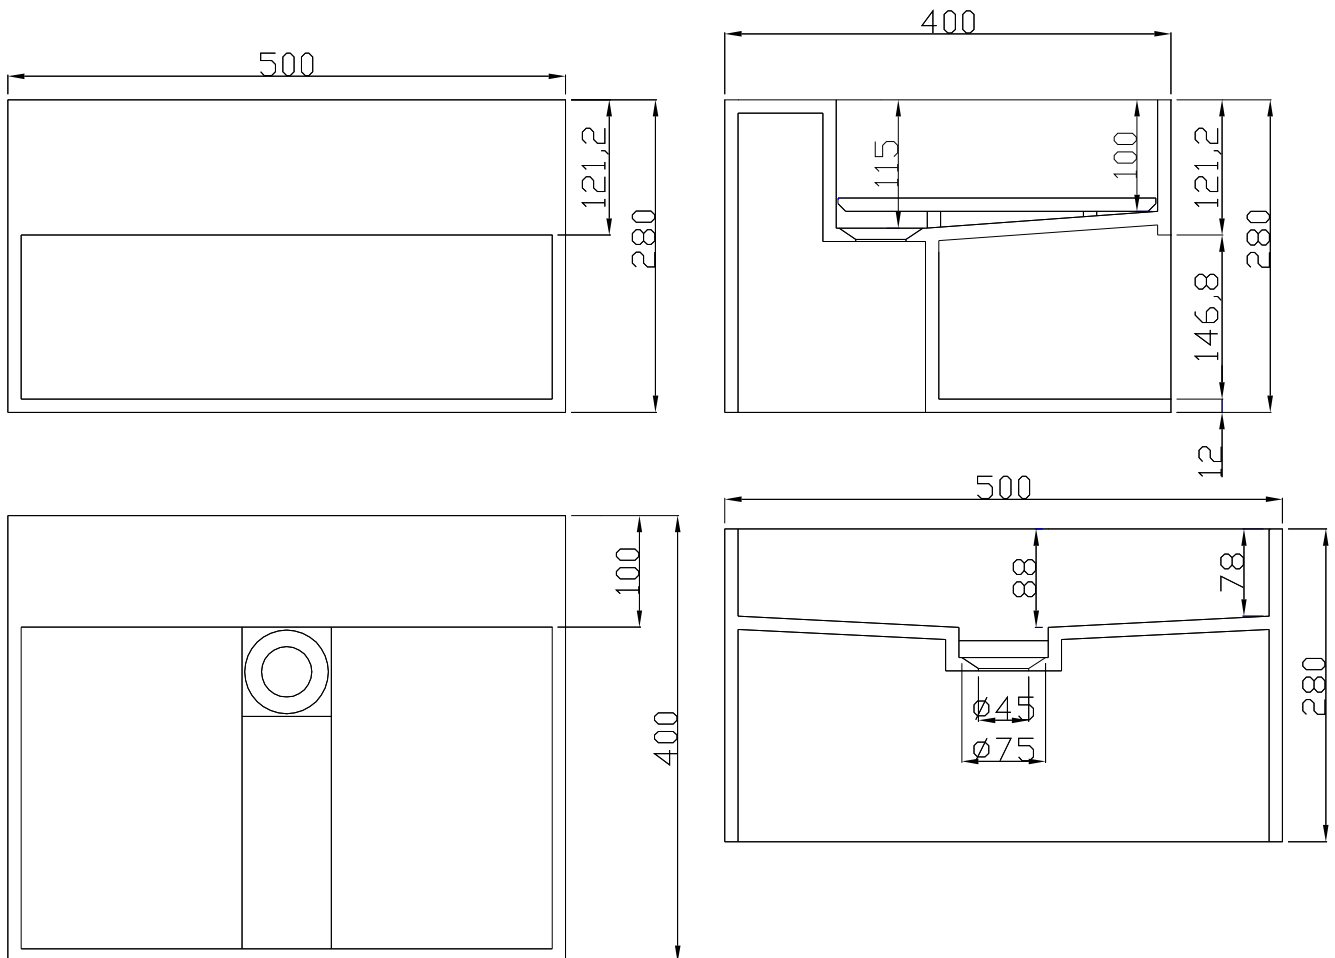

Søndersø 50 handfat

SKU: 40010044

Färg: Matt vit
Storlek: 28cm / 50cm / 40cm
Vikt: 18.64kg netto

Søndersø 50 handfat Detaljer:

Handfat i massiv komposit med integrerat avlopp. Handfatet levereras utan kranhål till blandningsbatteri. Handfatet levereras utan bottenventil.

Handfatet levereras utan hål för kran. För håltagning finns möjlighet att beställa Forstner borr-bit.