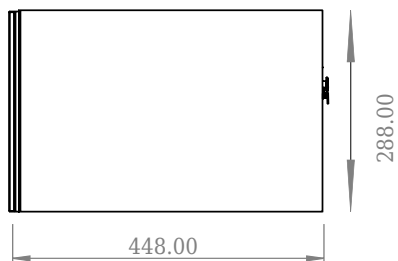

SQ2 60 kabinet med handfat

SKU: 30010230

F View

Top View

Side View

Back View

Färg: Matt vit
Storlek: 28.8cm / 60cm / 45cm
Vikt: 26.5kg netto

SQ2 60 kabinet med handfat Detaljer: