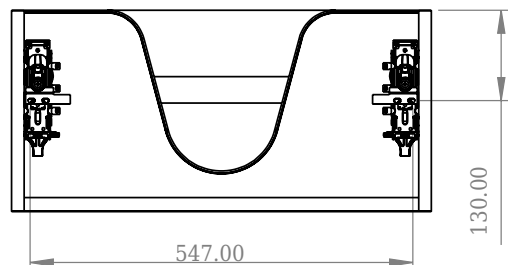

SQ2 60 kabinet med handfat

SKU: 30010230

F View

Top View

Side View

Back View

Färg: Matt vit
Storlek: 28.8cm / 60cm / 45cm
Vikt: 26.5kg netto

SQ2 60 kabinet med handfat Detaljer: