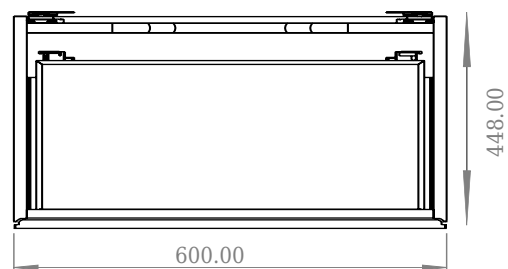

SQ2 60 kabinet med handfat

SKU: 30010230

F View

Top View

Side View

Back View

Färg: Matt vit
Storlek: 28.8cm / 60cm / 45cm
Vikt: 26.5kg netto

SQ2 60 kabinet med handfat Detaljer: