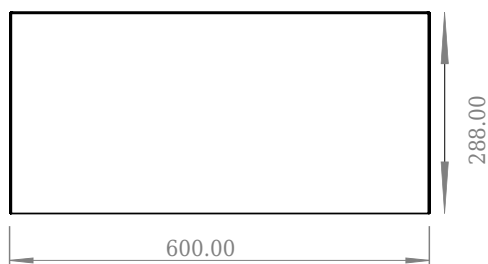

SQ2 60 kabinet med handfat

SKU: 30010230

F View

Top View

Side View

Back View

Färg: Matt vit
Storlek: 28.8cm / 60cm / 45cm
Vikt: 26.5kg netto

SQ2 60 kabinet med handfat Detaljer: