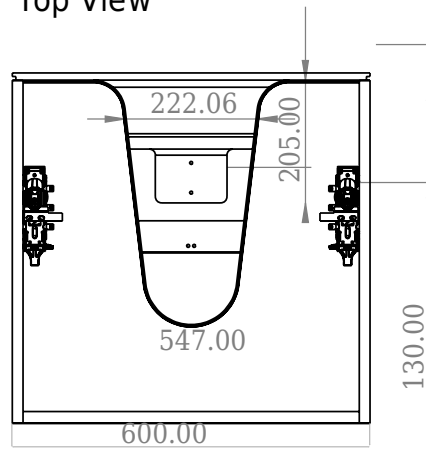

SQ2 60 dubbel kabinet med handfat

SKU: 30010231

F View

Top View

Side View

Back View

Färg: Matt vit
Storlek: 57.6cm / 60cm / 45cm
Vikt: 40kg netto

SQ2 60 dubbel kabinet med handfat Detaljer: