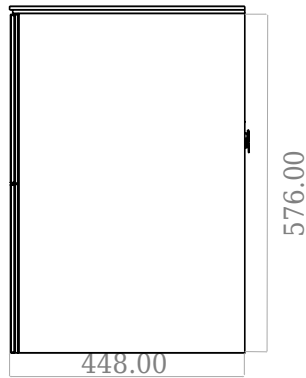

SQ2 60 dubbel kabinet med handfat

SKU: 30010231

F View

Top View

Side View

Back View

Färg: Matt vit
Storlek: 57.6cm / 60cm / 45cm
Vikt: 40kg netto

SQ2 60 dubbel kabinet med handfat Detaljer: