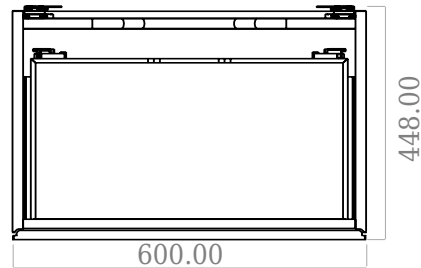

SQ2 60 dubbel kabinet med handfat

SKU: 30010231

F View

Top View

Side View

Back View

Färg: Matt vit
Storlek: 57.6cm / 60cm / 45cm
Vikt: 40kg netto

SQ2 60 dubbel kabinet med handfat Detaljer: