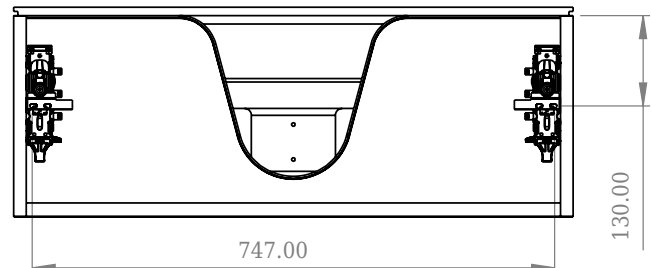

SQ2 80 kabinet med handfat

SKU: 30010232

F View

Top View

Side View

Back View

Färg: Matt vit
Storlek: 28.8cm / 80cm / 45cm
Vikt: 41.8kg netto

SQ2 80 kabinet med handfat Detaljer: