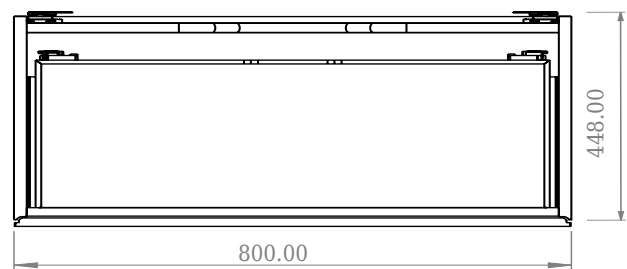

SQ2 80 kabinet med handfat

SKU: 30010232

F View

Top View

Side View

Back View

Färg: Matt vit
Storlek: 28.8cm / 80cm / 45cm
Vikt: 41.8kg netto

SQ2 80 kabinet med handfat Detaljer: