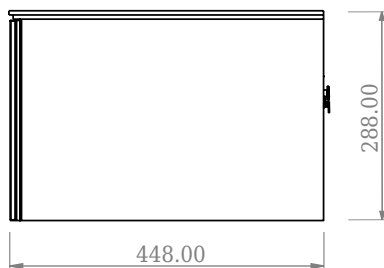

SQ2 80 kabinet med handfat

SKU: 30010232

F View

Top View

Side View

Back View

Färg: Matt vit
Storlek: 28.8cm / 80cm / 45cm
Vikt: 41.8kg netto

SQ2 80 kabinet med handfat Detaljer: