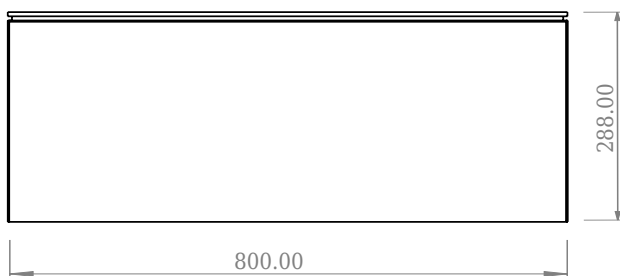

SQ2 80 kabinet med handfat

SKU: 30010232

F View

Top View

Side View

Back View

Färg: Matt vit
Storlek: 28.8cm / 80cm / 45cm
Vikt: 41.8kg netto

SQ2 80 kabinet med handfat Detaljer: