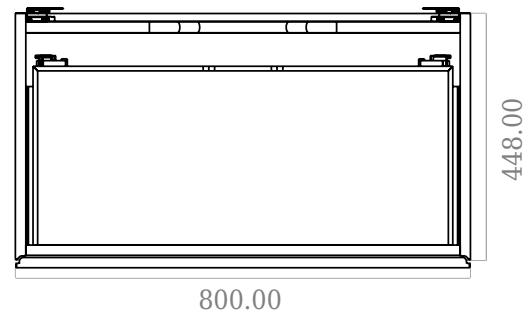

## SQ2 80 dubbel kabinet med handfat

SKU: 30010233

F View

Top View

Side View

Back View

**Färg:** Matt vit  
**Storlek:** 57.6cm / 80cm / 45cm  
**Vikt:** 54kg netto

**SQ2 80 dubbel kabinet med handfat Detaljer:**