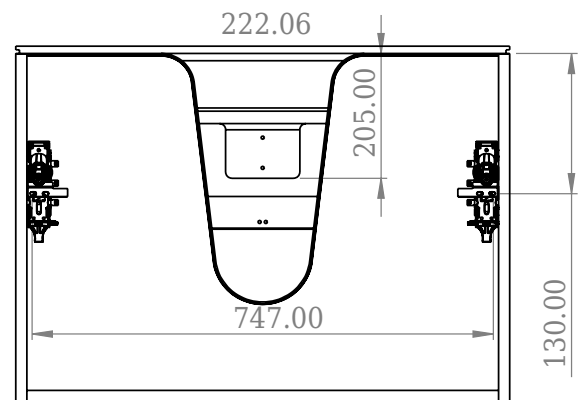

## SQ2 80 dubbel kabinet med handfat

SKU: 30010233

F View

Top View

Side View

Back View

**Färg:** Matt vit  
**Storlek:** 57.6cm / 80cm / 45cm  
**Vikt:** 54kg netto

**SQ2 80 dubbel kabinet med handfat Detaljer:**