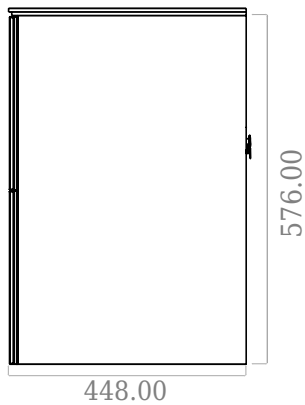

## SQ2 80 dubbel kabinet med handfat

SKU: 30010233

F View

Top View

Side View

Back View

**Färg:** Matt vit  
**Storlek:** 57.6cm / 80cm / 45cm  
**Vikt:** 54kg netto

**SQ2 80 dubbel kabinet med handfat Detaljer:**