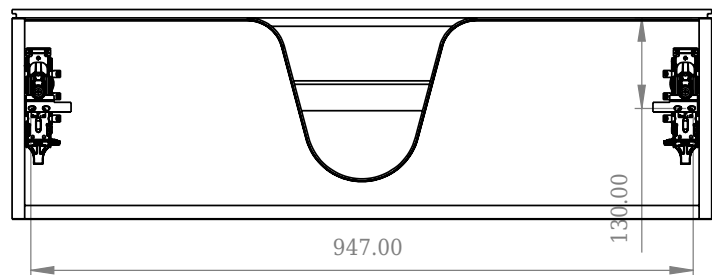

# SQ2 100 kabinet med handfat

SKU: 30010234

F View

Top View

Side View

Back View

**Färg:** Matt vit  
**Storlek:** 28.8cm / 100cm / 45cm  
**Vikt:** 39kg netto

**SQ2 100 kabinet med handfat Detaljer:**