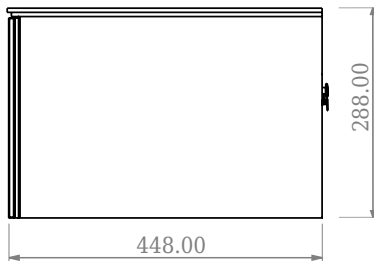

# SQ2 100 kabinet med handfat

SKU: 30010234

F View

Top View

Side View

Back View

**Färg:** Matt vit  
**Storlek:** 28.8cm / 100cm / 45cm  
**Vikt:** 39kg netto

**SQ2 100 kabinet med handfat Detaljer:**