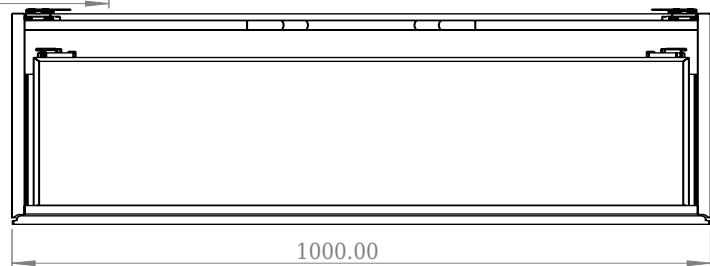

# SQ2 100 kabinet med handfat

SKU: 30010234

F View

Top View

Side View

Back View

**Färg:** Matt vit  
**Storlek:** 28.8cm / 100cm / 45cm  
**Vikt:** 39kg netto

**SQ2 100 kabinet med handfat Detaljer:**