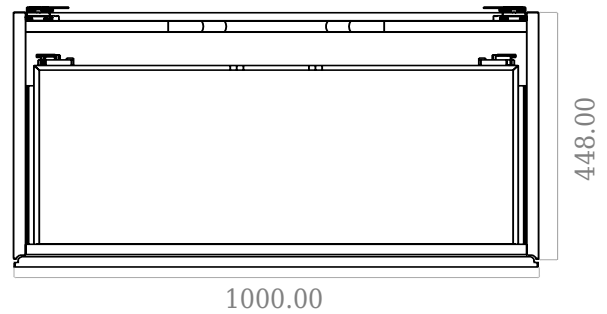

# SQ2 100 dubbel kabinet med handfat

SKU: 30010235

F View

Top View

Side View

Back View

**Färg:** Matt vit  
**Storlek:** 57.6cm / 100cm / 45cm  
**Vikt:** 60kg netto

**SQ2 100 dubbel kabinet med handfat Detaljer:**