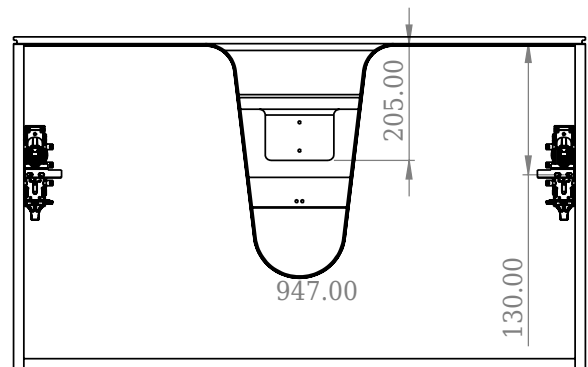

# SQ2 100 dubbel kabinet med handfat

SKU: 30010235

F View

Top View

Side View

Back View

**Färg:** Matt vit  
**Storlek:** 57.6cm / 100cm / 45cm  
**Vikt:** 60kg netto

**SQ2 100 dubbel kabinet med handfat Detaljer:**