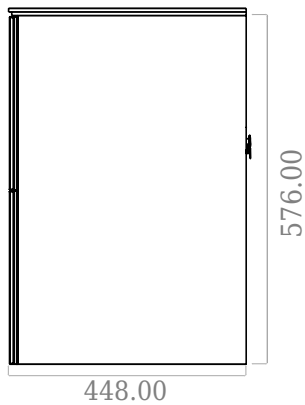

# SQ2 100 dubbel kabinet med handfat

SKU: 30010235

F View

Top View

Side View

Back View

**Färg:** Matt vit  
**Storlek:** 57.6cm / 100cm / 45cm  
**Vikt:** 60kg netto

**SQ2 100 dubbel kabinet med handfat Detaljer:**