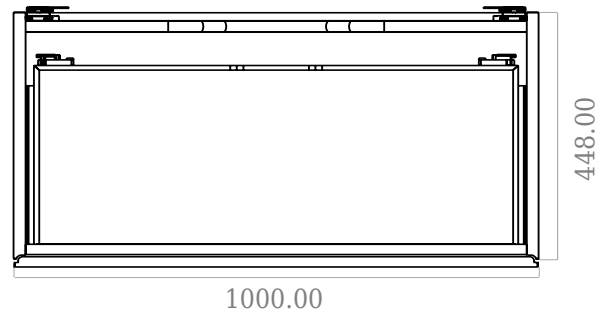

# SQ2 100 dubbel kabinet med handfat

SKU: 30010235

F View

Top View

Side View

Back View

**Färg:** Matt vit  
**Storlek:** 57.6cm / 100cm / 45cm  
**Vikt:** 60kg netto

**SQ2 100 dubbel kabinet med handfat Detaljer:**