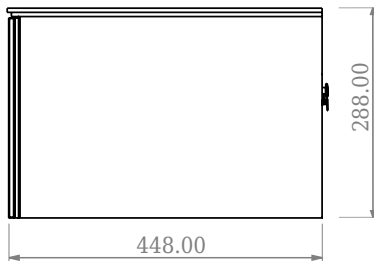

SQ2 120 kabinet med handfat

SKU: 30010236

F View

Top View

Side View

Back View

Färg: Matt vit
Storlek: 28.8cm / 120cm / 45cm
Vikt: 63kg netto

SQ2 120 kabinet med handfat Detaljer: