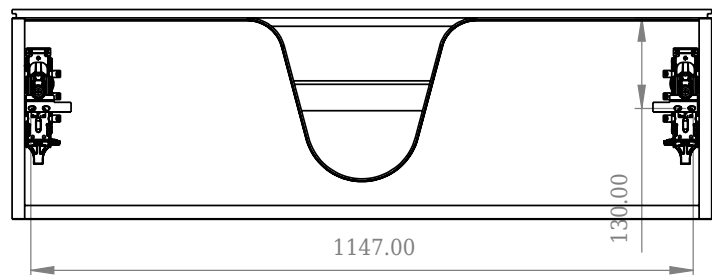

# SQ2 120 kabinet med handfat

SKU: 30010236

F View

Top View

Side View

Back View

**Färg:** Matt vit  
**Storlek:** 28.8cm / 120cm / 45cm  
**Vikt:** 63kg netto

**SQ2 120 kabinet med handfat Detaljer:**