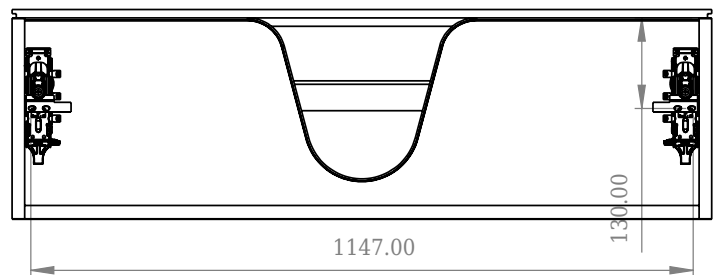

SQ2 120 kabinet med handfat

SKU: 30010236

F View

Top View

Side View

Back View

Färg: Matt vit
Storlek: 28.8cm / 120cm / 45cm
Vikt: 63kg netto

SQ2 120 kabinet med handfat Detaljer: