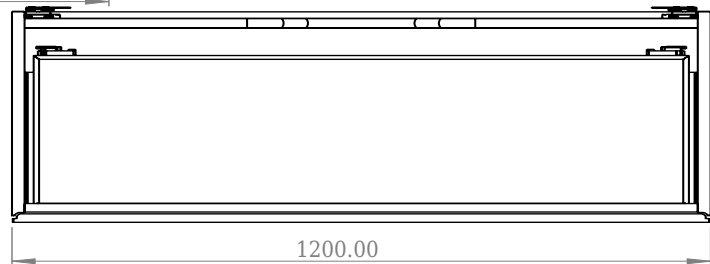

SQ2 120 kabinet med handfat

SKU: 30010236

F View

Top View

Side View

Back View

Färg: Matt vit
Storlek: 28.8cm / 120cm / 45cm
Vikt: 63kg netto

SQ2 120 kabinet med handfat Detaljer: