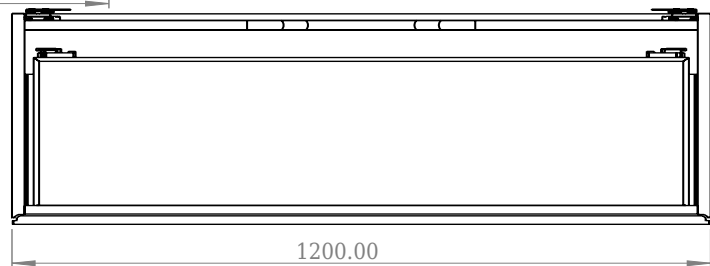

# SQ2 120 kabinet med handfat

SKU: 30010236

F View

Top View

Side View

Back View

**Färg:** Matt vit  
**Storlek:** 28.8cm / 120cm / 45cm  
**Vikt:** 63kg netto

**SQ2 120 kabinet med handfat Detaljer:**