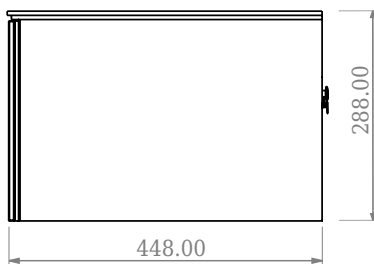

# SQ2 120 kabinet med handfat

SKU: 30010236

F View

Top View

Side View

Back View

**Färg:** Matt vit  
**Storlek:** 28.8cm / 120cm / 45cm  
**Vikt:** 63kg netto

**SQ2 120 kabinet med handfat Detaljer:**