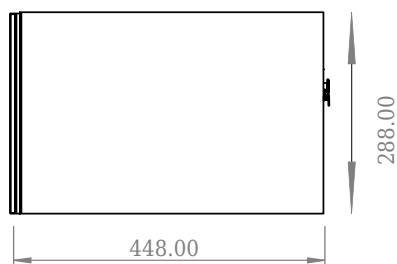

SQ2 120 kabinet med vänster handfat

SKU: 30010237

Front View

Top View

side View

Back View

Färg: Matt vit
Storlek: 28.8cm / 120cm / 45cm
Vikt: 48.72kg netto

SQ2 120 kabinet med vänster handfat Detaljer: