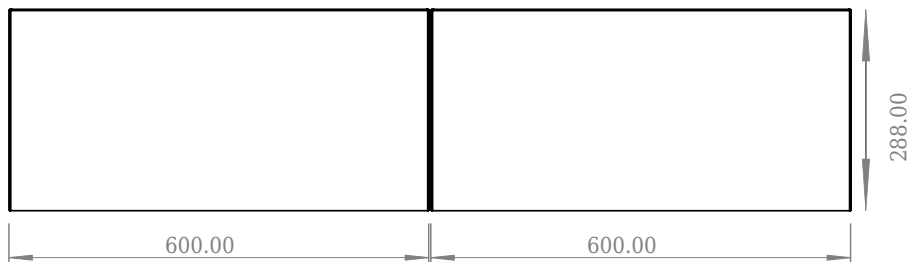

SQ2 120 kabinet med vänster handfat

SKU: 30010237

Front View

Top View

side View

Back View

Färg: Matt vit
Storlek: 28.8cm / 120cm / 45cm
Vikt: 48.72kg netto

SQ2 120 kabinet med vänster handfat Detaljer: