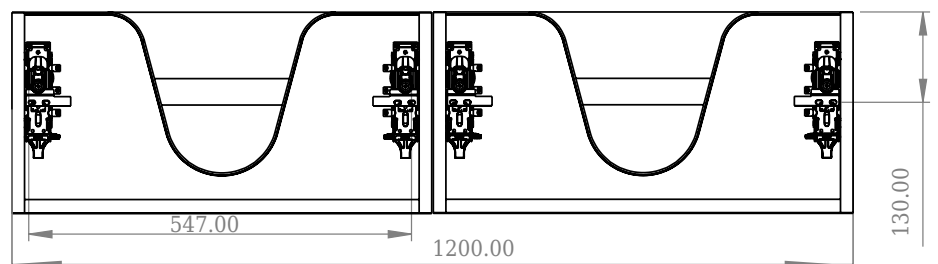

SQ2 120 kabinet med vänster handfat

SKU: 30010237

Front View

Top View

side View

Back View

Färg: Matt vit
Storlek: 28.8cm / 120cm / 45cm
Vikt: 48.72kg netto

SQ2 120 kabinet med vänster handfat Detaljer: