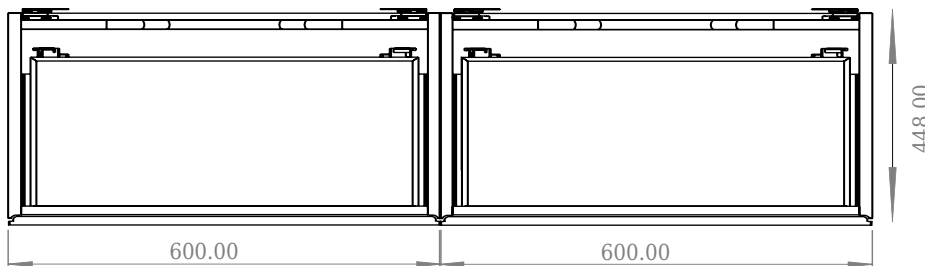

SQ2 120 kabinet med vänster handfat

SKU: 30010237

Front View

Top View

side View

Back View

Färg: Matt vit
Storlek: 28.8cm / 120cm / 45cm
Vikt: 48.72kg netto

SQ2 120 kabinet med vänster handfat Detaljer: