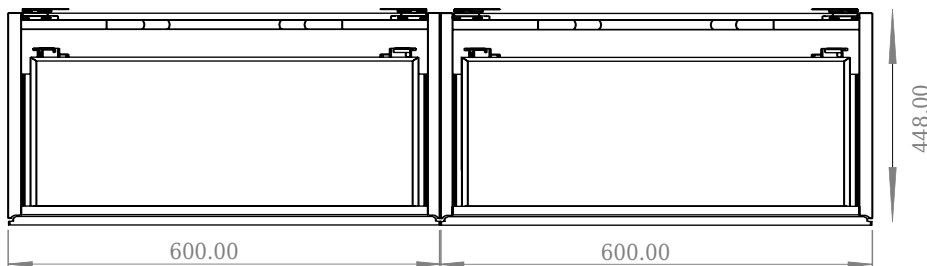

## SQ2 120 kabinet med höger handfat

SKU: 30010238

Front View

Top View

side View

Back View

<b>Färg:</b>	Matt vit
<b>Storlek:</b>	28.8cm / 120cm / 45cm
<b>Vikt:</b>	48.72kg netto

**SQ2 120 kabinet med höger handfat Detaljer:**