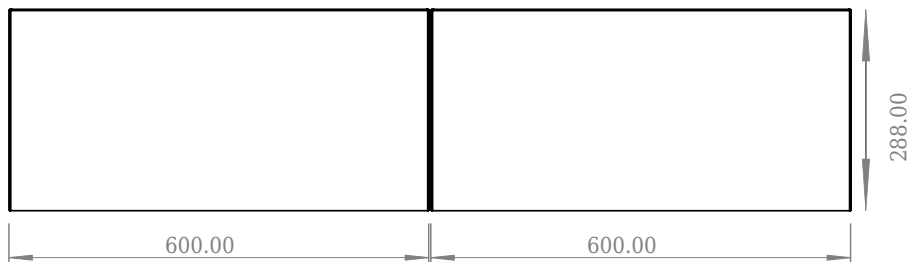

## SQ2 120 kabinet med höger handfat

SKU: 30010238

Front View

Top View

side View

Back View

<b>Färg:</b>	Matt vit
<b>Storlek:</b>	28.8cm / 120cm / 45cm
<b>Vikt:</b>	48.72kg netto

**SQ2 120 kabinet med höger handfat Detaljer:**