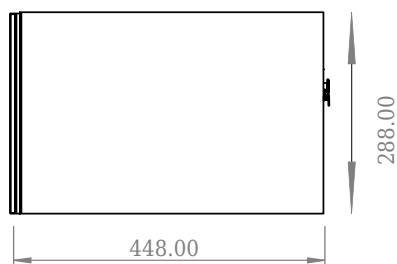

## SQ2 120 kabinet med höger handfat

SKU: 30010238

Front View

Top View

side View

Back View

<b>Färg:</b>	Matt vit
<b>Storlek:</b>	28.8cm / 120cm / 45cm
<b>Vikt:</b>	48.72kg netto

**SQ2 120 kabinet med höger handfat Detaljer:**