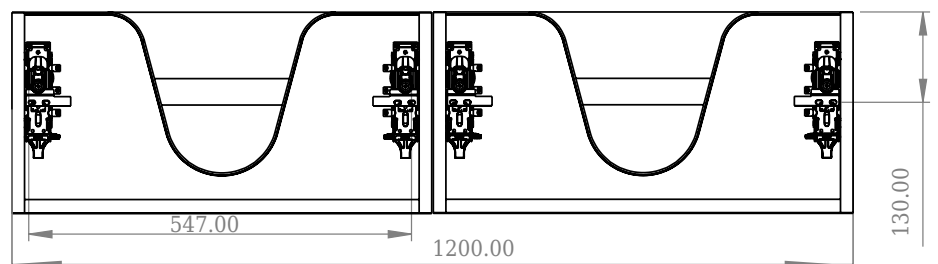

## SQ2 120 kabinet med höger handfat

SKU: 30010238

Front View

Top View

side View

Back View

<b>Färg:</b>	Matt vit
<b>Storlek:</b>	28.8cm / 120cm / 45cm
<b>Vikt:</b>	48.72kg netto

**SQ2 120 kabinet med höger handfat Detaljer:**