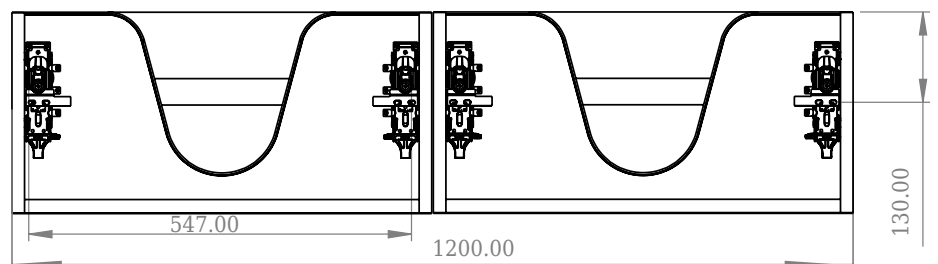

## SQ2 120 kabinet med dobbel handfat

SKU: 30010239

Front View

Top View

side View

Back View

<b>Färg:</b>	Matt vit
<b>Storlek:</b>	28.8cm / 120cm / 45cm
<b>Vikt:</b>	54.44kg netto

**SQ2 120 kabinet med dobbel handfat Detaljer:**