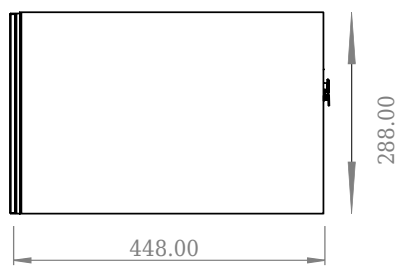

SQ2 120 kabinet med dobbel handfat

SKU: 30010239

Front View

Top View

side View

Back View

Färg:	Matt vit
Storlek:	28.8cm / 120cm / 45cm
Vikt:	54.44kg netto

SQ2 120 kabinet med dobbel handfat Detaljer: