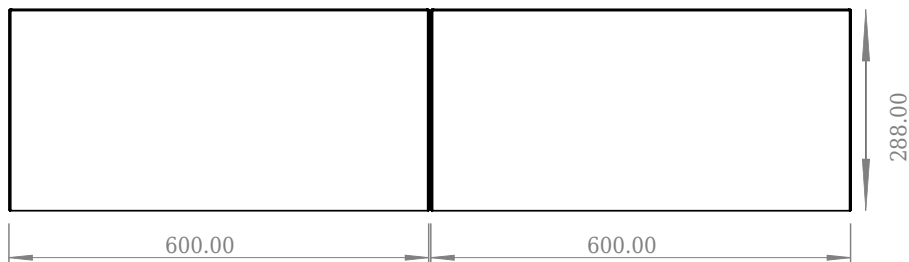

SQ2 120 kabinet med dobbel handfat

SKU: 30010239

Front View

Top View

side View

Back View

Färg:	Matt vit
Storlek:	28.8cm / 120cm / 45cm
Vikt:	54.44kg netto

SQ2 120 kabinet med dobbel handfat Detaljer: