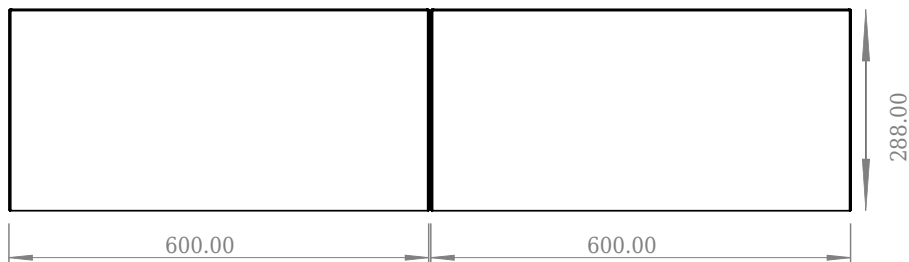

## SQ2 120 kabinet med dobbel handfat

SKU: 30010239

Front View

Top View

side View

Back View

<b>Färg:</b>	Matt vit
<b>Storlek:</b>	28.8cm / 120cm / 45cm
<b>Vikt:</b>	54.44kg netto

**SQ2 120 kabinet med dobbel handfat Detaljer:**