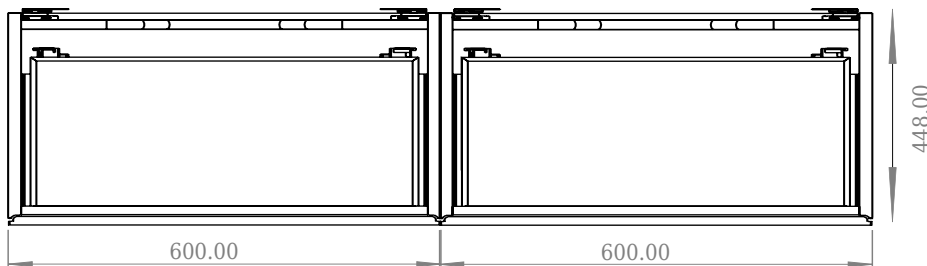

## SQ2 120 kabinet med dobbel handfat

SKU: 30010239

Front View

Top View

side View

Back View

<b>Färg:</b>	Matt vit
<b>Storlek:</b>	28.8cm / 120cm / 45cm
<b>Vikt:</b>	54.44kg netto

**SQ2 120 kabinet med dobbel handfat Detaljer:**