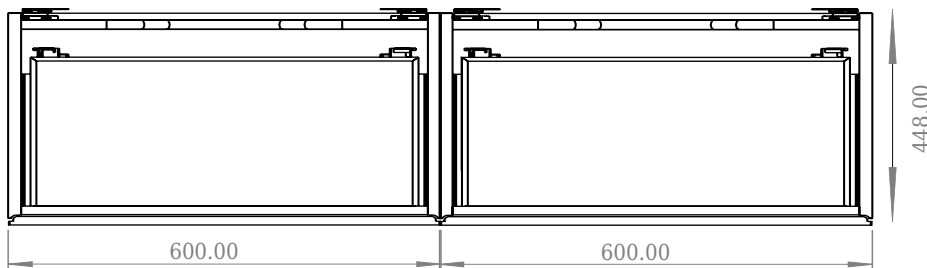

SQ2 120 kabinet med dobbel handfat

SKU: 30010239

Front View

Top View

side View

Back View

Färg:	Matt vit
Storlek:	28.8cm / 120cm / 45cm
Vikt:	54.44kg netto

SQ2 120 kabinet med dobbel handfat Detaljer: