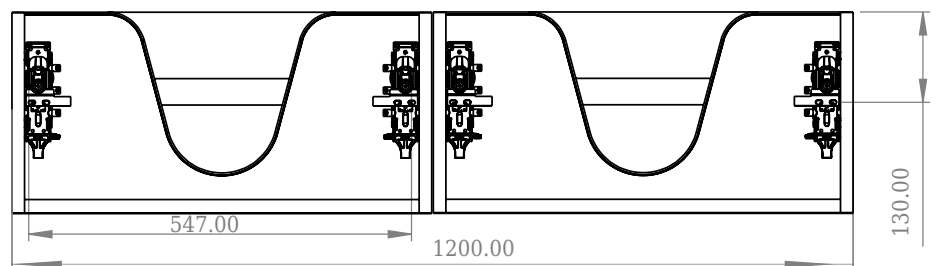

SQ2 120 kabinet med dobbel handfat

SKU: 30010239

Front View

Top View

side View

Back View

Färg:	Matt vit
Storlek:	28.8cm / 120cm / 45cm
Vikt:	54.44kg netto

SQ2 120 kabinet med dobbel handfat Detaljer: