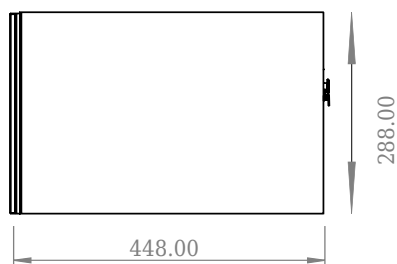

## SQ2 120 kabinet med dobbel handfat

SKU: 30010239

Front View

Top View

side View

Back View

<b>Färg:</b>	Matt vit
<b>Storlek:</b>	28.8cm / 120cm / 45cm
<b>Vikt:</b>	54.44kg netto

**SQ2 120 kabinet med dobbel handfat Detaljer:**