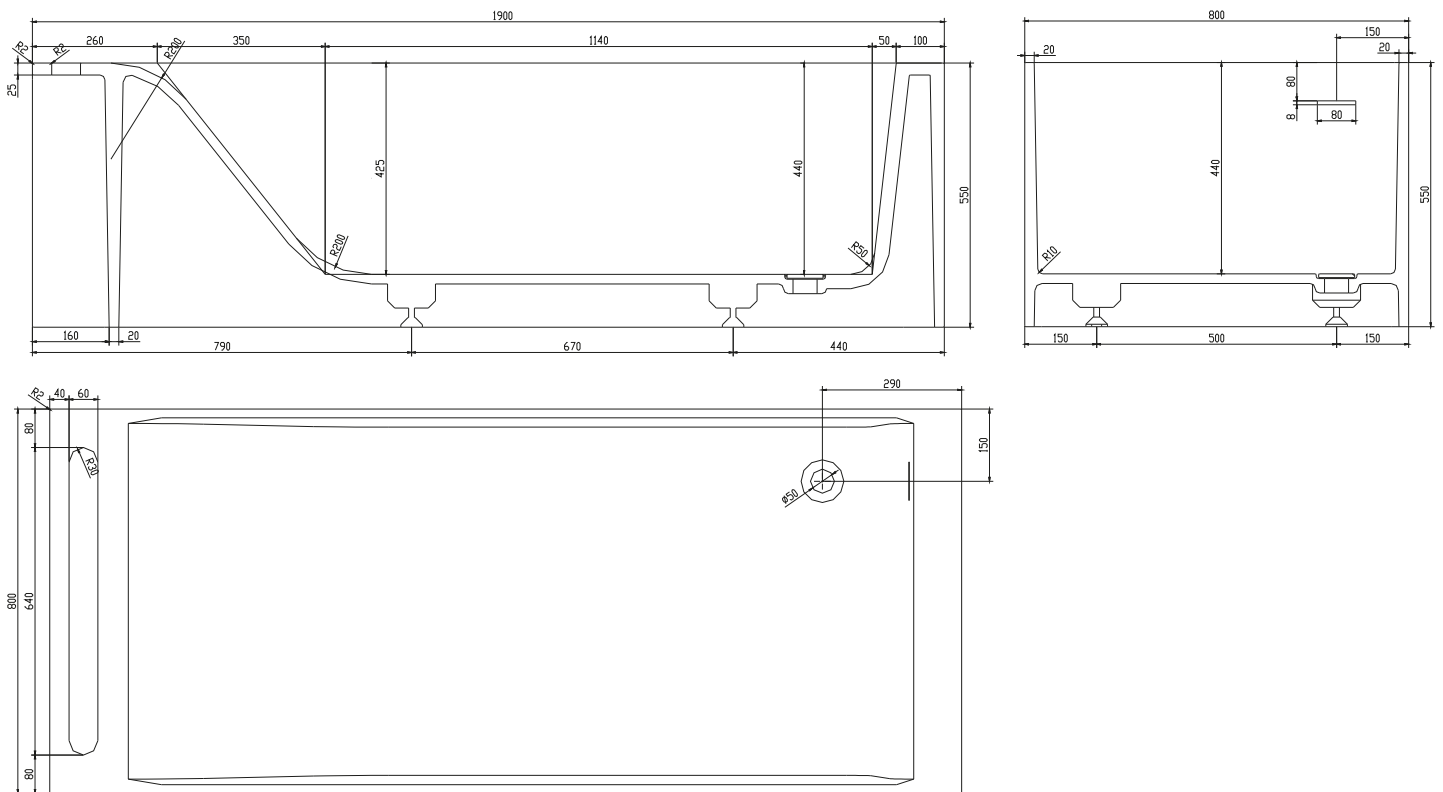

50% - Christianssand badkar

SKU: 40030015

Färg:	Matt vit
Liter:	310 bräddavlopp
Storlek:	55cm / 190cm / 80cm
Vikt:	180kg netto

50% - Christianssand badkar Detaljer:

Badkaret är designat av den danska industridesignern Mikal Harrsen, som har arbetat med en behagligt rundad ergonomisk badkarbas. Med integrerad handduksstång och asymmetriskt flöde och avlopp. Tillverkad i ett stycke i Acovi-komposit, som är icke-porös och därför smutsavvisande.