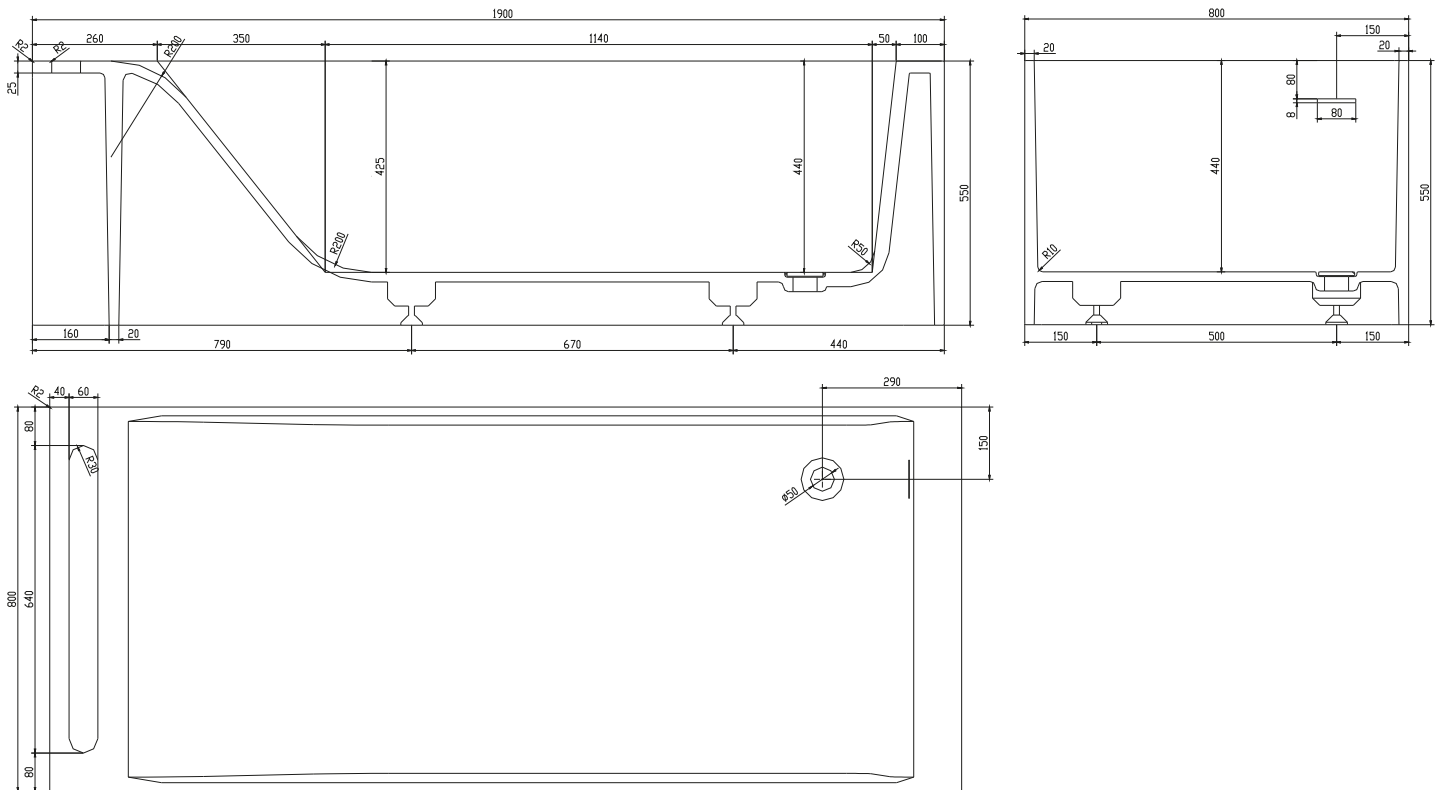

Christianssand badkar

SKU: 40030015

Färg:	Matt vit
Liter:	310 bräddavlopp
Storlek:	55cm / 190cm / 80cm
Vikt:	180kg netto

Christianssand badkar Detaljer:

Badkaret är designat av den danska industridesignern Mikal Harrsen, som har arbetat med en behagligt rundad ergonomisk badkarbas. Med integrerad handduksstång och asymmetriskt flöde och avlopp. Tillverkad i ett stycke i Acovi-komposit, som är icke-porös och därför smutsavvisande.

Din rygg och hela kroppen kommer att njuta av och uppskatta resultatet medan du slappnar av - Time for You.

Please note that there may be a tolerance of ± 5 mm as all products are hand sanded.