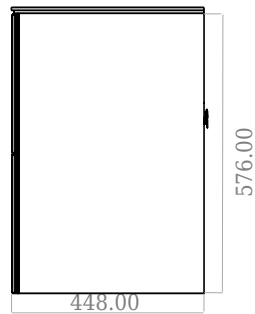

SQ2 120 dubbel kabinet med bänkskiva

SKU: 30010240

F View

Side View

Top View

Back View

Färg: Matt vit
Storlek: 60cm / 120cm / 45cm
Vikt: 75kg netto

SQ2 120 dubbel kabinet med bänkskiva Detaljer: