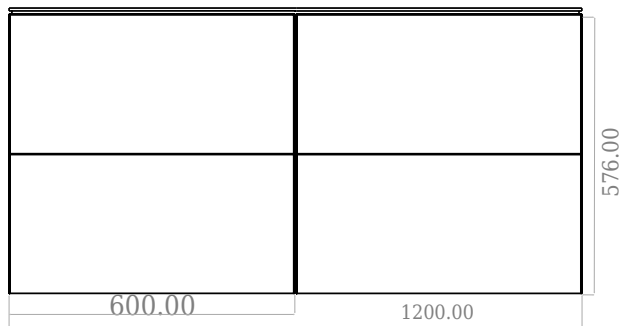

SQ2 120 dubbel kabinet med bänkskiva

SKU: 30010240

F View

Side View

Top View

Back View

Färg: Matt vit
Storlek: 60cm / 120cm / 45cm
Vikt: 75kg netto

SQ2 120 dubbel kabinet med bänkskiva Detaljer: