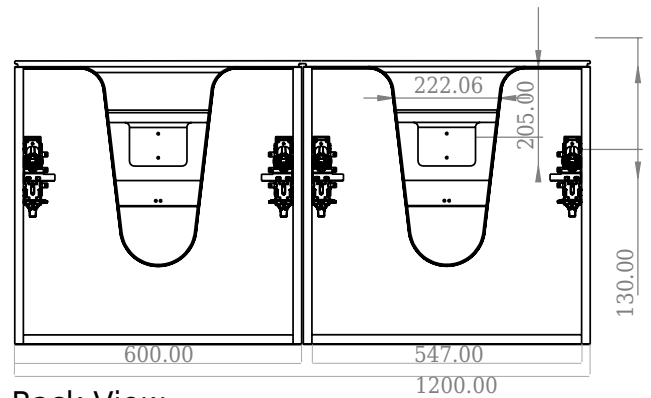

SQ2 120 dubbel kabinet med bänkskiva

SKU: 30010240

F View

Side View

Top View

Back View

Färg: Matt vit
Storlek: 60cm / 120cm / 45cm
Vikt: 75kg netto

SQ2 120 dubbel kabinet med bänkskiva Detaljer: