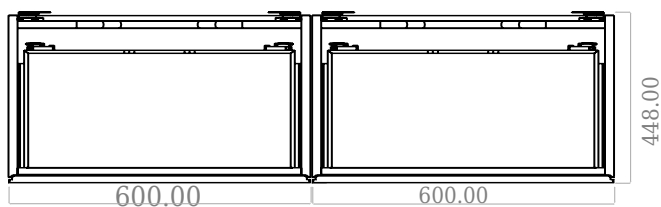

SQ2 120 dubbel kabinet med bänkskiva

SKU: 30010240

F View

Side View

Top View

Back View

Färg: Matt vit
Storlek: 60cm / 120cm / 45cm
Vikt: 75kg netto

SQ2 120 dubbel kabinet med bänkskiva Detaljer: