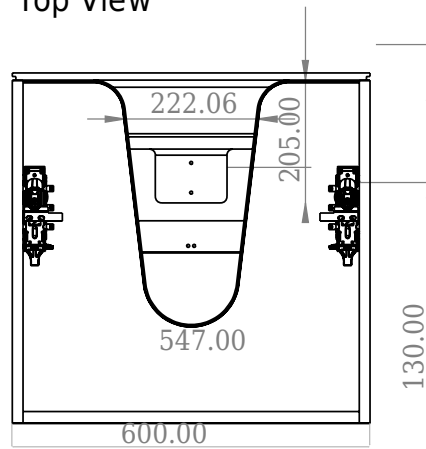

SQ2 60 kabinet med bänkskiva

SKU: 30010241

F View

Top View

Side View

Back View

Färg: Matt vit
Storlek: 60cm / 60cm / 45cm
Vikt: 37kg netto

SQ2 60 kabinet med bänkskiva Detaljer: