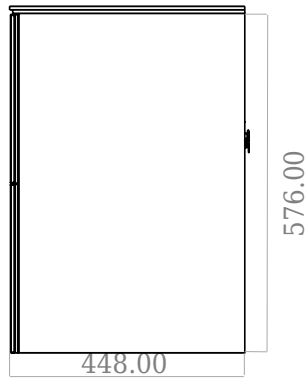

SQ2 60 kabinet med bänkskiva

SKU: 30010241

F View

Top View

Side View

Back View

Färg: Matt vit
Storlek: 60cm / 60cm / 45cm
Vikt: 37kg netto

SQ2 60 kabinet med bänkskiva Detaljer: