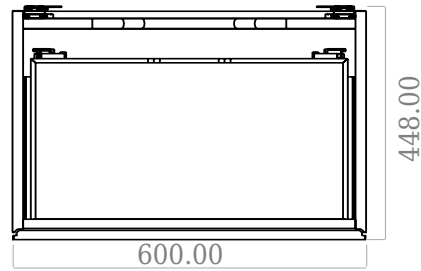

SQ2 60 kabinet med bänkskiva

SKU: 30010241

F View

Top View

Side View

Back View

Färg: Matt vit
Storlek: 60cm / 60cm / 45cm
Vikt: 37kg netto

SQ2 60 kabinet med bänkskiva Detaljer: