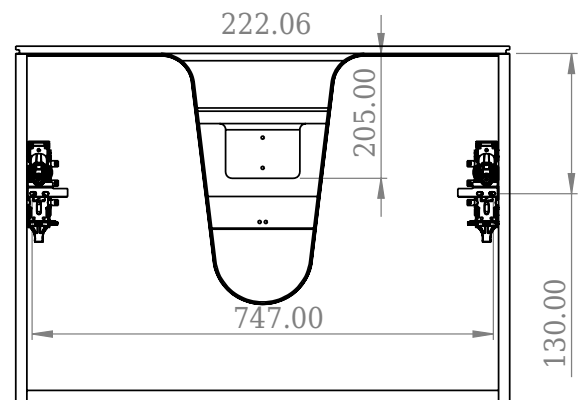

SQ2 80 kabinet med bänkskiva

SKU: 30010242

F View

Top View

Side View

Back View

Färg: Matt vit
Storlek: 60cm / 80cm / 45cm
Vikt: 50.5kg netto

SQ2 80 kabinet med bänkskiva Detaljer: