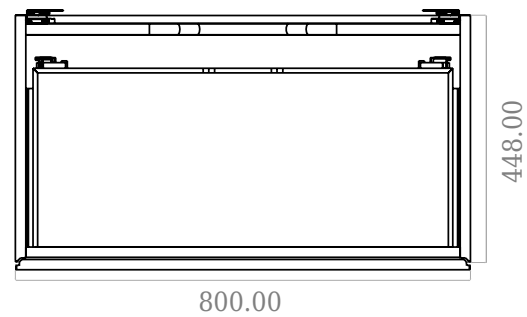

SQ2 80 kabinet med bänkskiva

SKU: 30010242

F View

Top View

Side View

Back View

Färg: Matt vit
Storlek: 60cm / 80cm / 45cm
Vikt: 50.5kg netto

SQ2 80 kabinet med bänkskiva Detaljer: