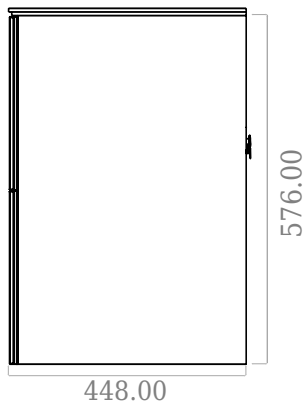

SQ2 80 kabinet med bänkskiva

SKU: 30010242

F View

Top View

Side View

Back View

Färg: Matt vit
Storlek: 60cm / 80cm / 45cm
Vikt: 50.5kg netto

SQ2 80 kabinet med bänkskiva Detaljer: