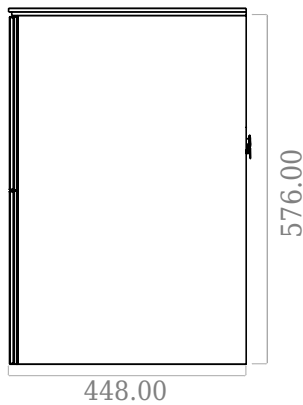

SQ2 100 kabinet med bänkskiva

SKU: 30010243

F View

Top View

Side View

Back View

Färg: Matt vit
Storlek: 60cm / 100cm / 45cm
Vikt: 54.45kg netto

SQ2 100 kabinet med bänkskiva Detaljer: