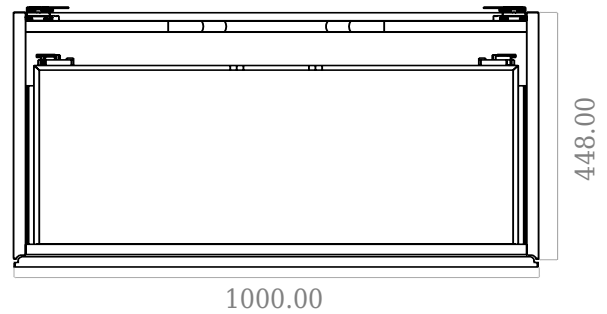

SQ2 100 kabinet med bänkskiva

SKU: 30010243

F View

Top View

Side View

Back View

Färg: Matt vit
Storlek: 60cm / 100cm / 45cm
Vikt: 54.45kg netto

SQ2 100 kabinet med bänkskiva Detaljer: