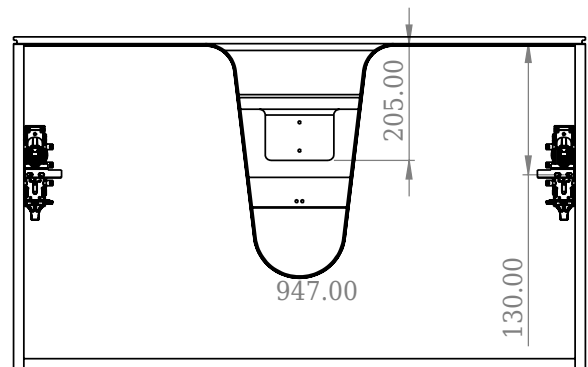

SQ2 100 kabinet med bänkskiva

SKU: 30010243

F View

Top View

Side View

Back View

Färg: Matt vit
Storlek: 60cm / 100cm / 45cm
Vikt: 54.45kg netto

SQ2 100 kabinet med bänkskiva Detaljer: