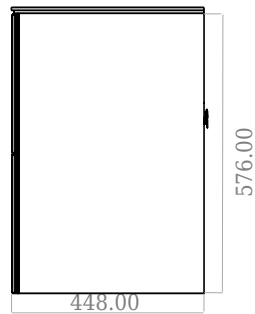

# SQ2 120 kabinet med bänkskiva

SKU: 30010244

F View

Side View

Top View

Back View

**Färg:** Matt vit  
**Storlek:** 60cm / 120cm / 45cm  
**Vikt:** 73kg netto

**SQ2 120 kabinet med bänkskiva Detaljer:**