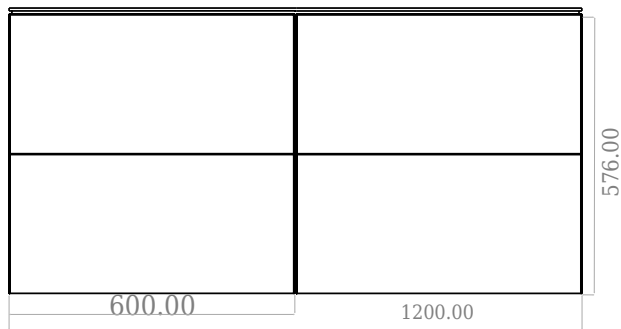

# SQ2 120 kabinet med bänkskiva

SKU: 30010244

F View

Side View

Top View

Back View

**Färg:** Matt vit  
**Storlek:** 60cm / 120cm / 45cm  
**Vikt:** 73kg netto

**SQ2 120 kabinet med bänkskiva Detaljer:**