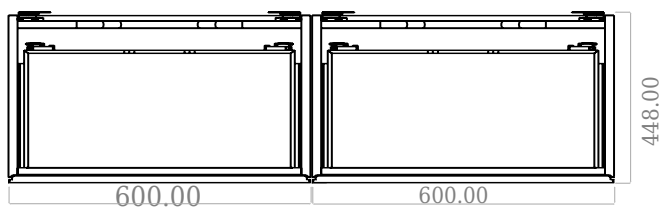

# SQ2 120 kabinet med bänkskiva

SKU: 30010244

F View

Side View

Top View

Back View

**Färg:** Matt vit  
**Storlek:** 60cm / 120cm / 45cm  
**Vikt:** 73kg netto

**SQ2 120 kabinet med bänkskiva Detaljer:**