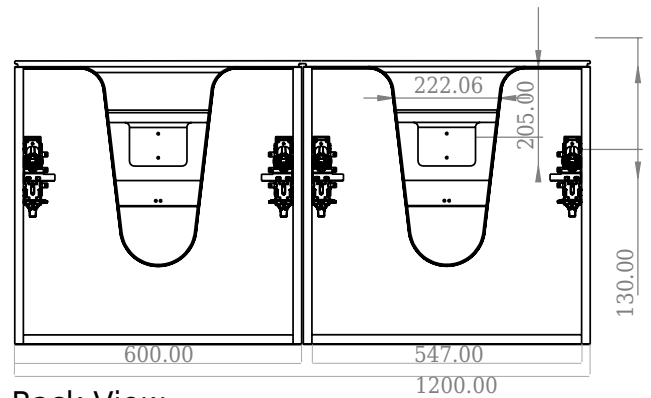

# SQ2 120 kabinet med bänkskiva

SKU: 30010244

F View

Side View

Top View

Back View

**Färg:** Matt vit  
**Storlek:** 60cm / 120cm / 45cm  
**Vikt:** 73kg netto

**SQ2 120 kabinet med bänkskiva Detaljer:**