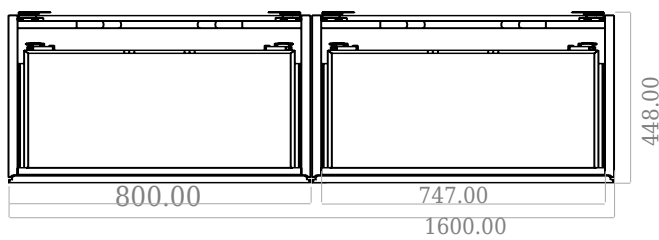

SQ2 160 kabinet med bänkskiva

SKU: 30010245

F View

Side View

Top View

Back View

Färg: Matt vit
Storlek: 60cm / 160cm / 45cm
Vikt: 101.5kg netto

SQ2 160 kabinet med bänkskiva Detaljer: