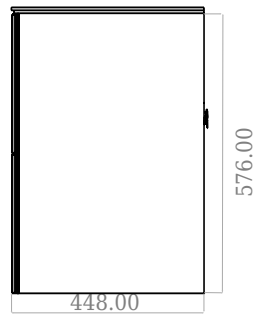

SQ2 160 kabinet med bänkskiva

SKU: 30010245

F View

Side View

Top View

Back View

Färg: Matt vit
Storlek: 60cm / 160cm / 45cm
Vikt: 101.5kg netto

SQ2 160 kabinet med bänkskiva Detaljer: