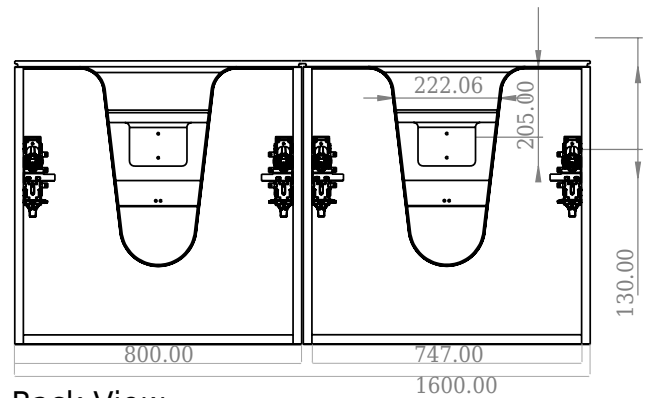

SQ2 160 kabinet med bänkskiva

SKU: 30010245

F View

Side View

Top View

Back View

Färg: Matt vit
Storlek: 60cm / 160cm / 45cm
Vikt: 101.5kg netto

SQ2 160 kabinet med bänkskiva Detaljer: