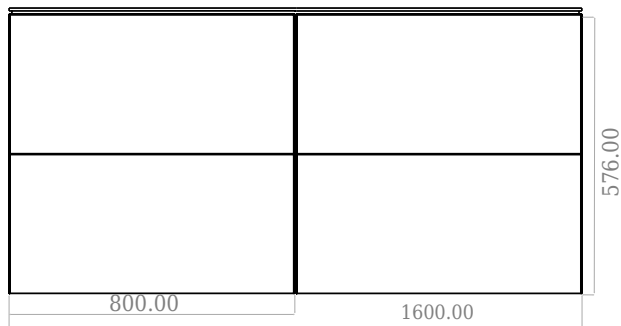

SQ2 160 kabinet med bänkskiva

SKU: 30010245

F View

Side View

Top View

Back View

Färg: Matt vit
Storlek: 60cm / 160cm / 45cm
Vikt: 101.5kg netto

SQ2 160 kabinet med bänkskiva Detaljer: