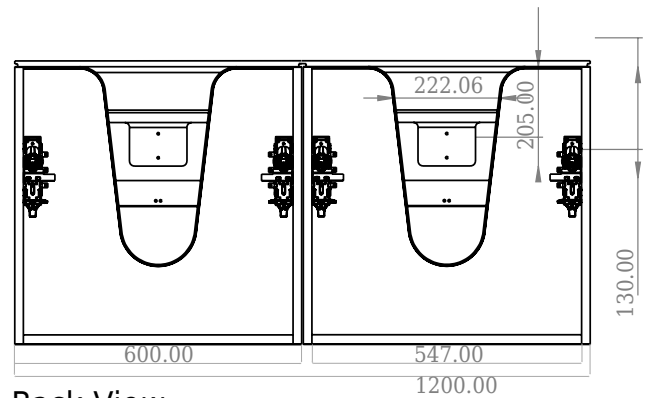

# SQ2 120 kabinet med handfat

SKU: 30010246

F View

Side View

Top View

Back View

**Färg:** Matt vit  
**Storlek:** 60cm / 120cm / 45cm  
**Vikt:** 78kg netto

**SQ2 120 kabinet med handfat Detaljer:**