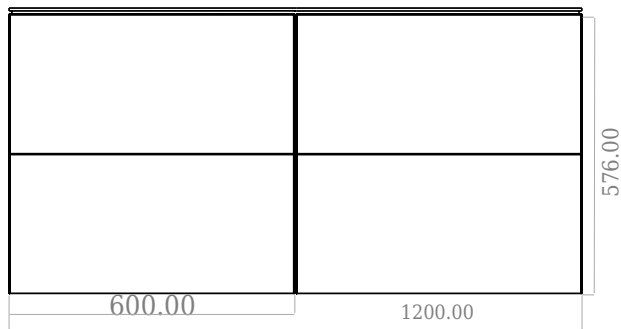

# SQ2 120 kabinet med handfat

SKU: 30010246

F View

Side View

Top View

Back View

**Färg:** Matt vit  
**Storlek:** 60cm / 120cm / 45cm  
**Vikt:** 78kg netto

**SQ2 120 kabinet med handfat Detaljer:**