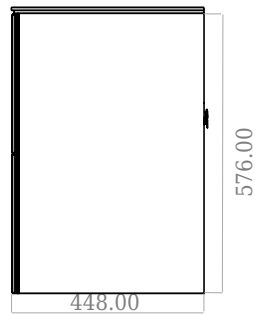

# SQ2 120 kabinet med handfat

SKU: 30010246

F View

Side View

Top View

Back View

**Färg:** Matt vit  
**Storlek:** 60cm / 120cm / 45cm  
**Vikt:** 78kg netto

**SQ2 120 kabinet med handfat Detaljer:**