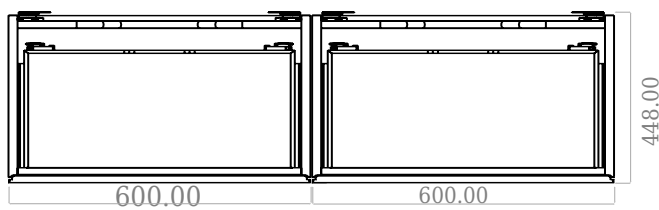

# SQ2 120 kabinet med handfat

SKU: 30010246

F View

Side View

Top View

Back View

**Färg:** Matt vit  
**Storlek:** 60cm / 120cm / 45cm  
**Vikt:** 78kg netto

**SQ2 120 kabinet med handfat Detaljer:**