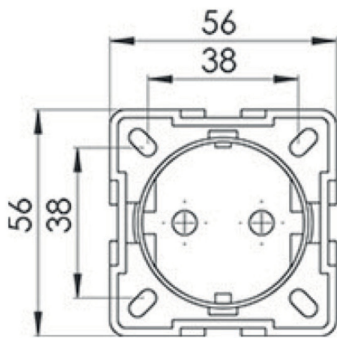

Power socket for cabinets

SKU: 40040157

FRONT

SIDE (NO LID)

SIDE (LID)

FRONT

LID

SIDE (LID)

Färg:

Storlek:

Vikt:

6cm / 6cm / 5cm

0.1kg netto

Power socket for cabinets Detaljer: