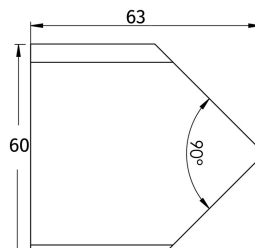

Power socket for cabinets

SKU: 40040157

FRONT

SIDE (NO LID)

SIDE (LID)

FRONT

LID

SIDE (LID)

Färg:

Storlek:

Vikt:

6cm / 6cm / 5cm

0.1kg netto

Power socket for cabinets Detaljer: