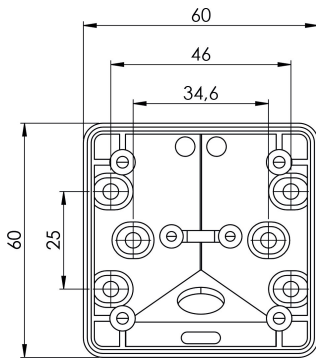

Power socket for cabinets

SKU: 40040157

FRONT

SIDE (NO LID)

SIDE (LID)

FRONT

LID

SIDE (LID)

Färg:

Storlek:

Vikt:

6cm / 6cm / 5cm

0.1kg netto

Power socket for cabinets Detaljer: