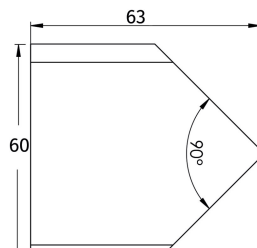

Power socket for cabinets

SKU: 40040157

FRONT

SIDE (NO LID)

SIDE (LID)

FRONT

LID

SIDE (LID)

Färg:

Storlek:

Vikt:

6cm / 6cm / 5cm

0.1kg netto

Power socket for cabinets Detaljer: