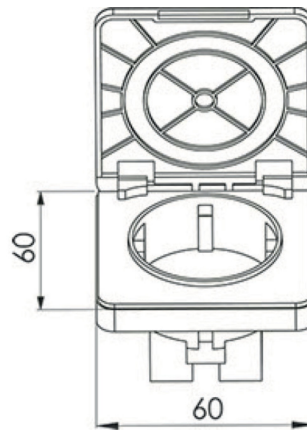

Power socket for cabinets

SKU: 40040157

FRONT

SIDE (NO LID)

SIDE (LID)

FRONT

LID

SIDE (LID)

Färg:

Storlek:

Vikt:

6cm / 6cm / 5cm

0.1kg netto

Power socket for cabinets Detaljer: