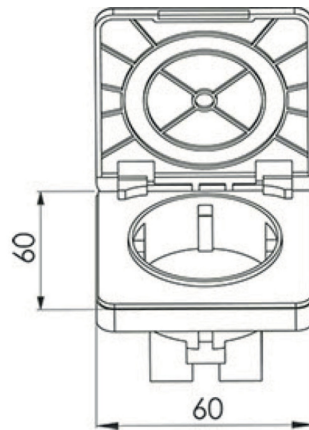

Power socket for cabinets

SKU: 40040157

FRONT

SIDE (NO LID)

SIDE (LID)

FRONT

LID

SIDE (LID)

Färg:

Storlek:

Vikt:

6cm / 6cm / 5cm

0.1kg netto

Power socket for cabinets Detaljer: