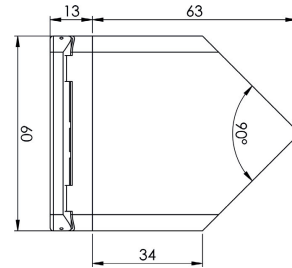

Power socket for cabinets

SKU: 40040157

FRONT

SIDE (NO LID)

SIDE (LID)

FRONT

LID

SIDE (LID)

Färg:

Storlek:

Vikt:

6cm / 6cm / 5cm

0.1kg netto

Power socket for cabinets Detaljer: