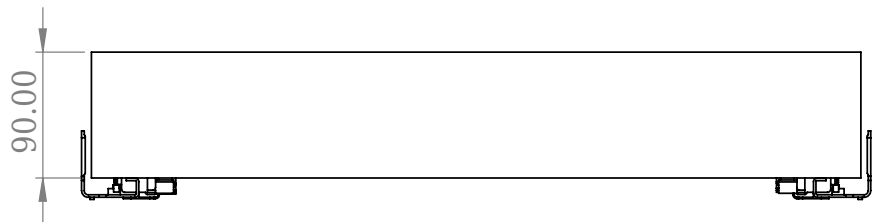

## Bergen 120 inner drawer

SKU: 40040161

**Färg:**

**Storlek:**

9cm / 54.6cm / 35.6cm

**Vikt:**

4.9kg netto

**Bergen 120 inner drawer Detaljer:**