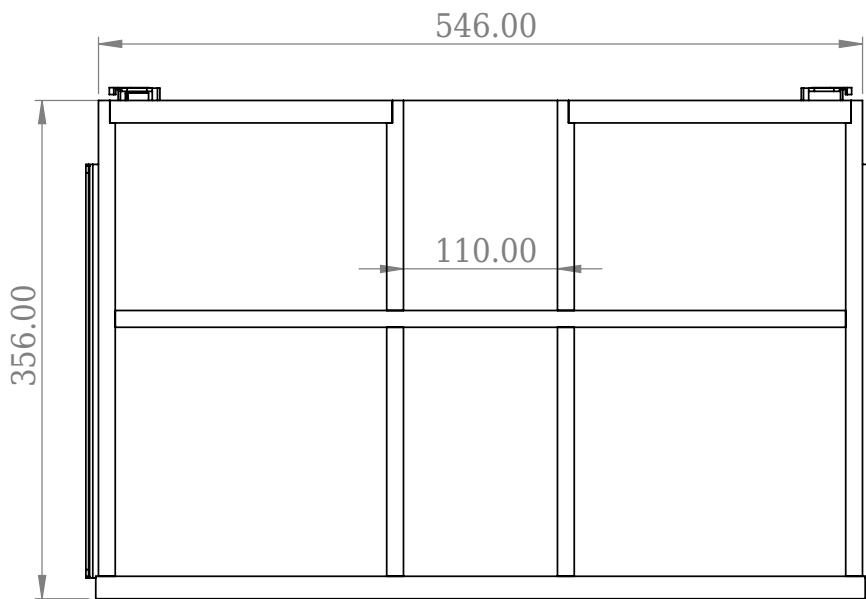

## Bergen 120 inner drawer

SKU: 40040161

**Färg:**

**Storlek:**

9cm / 54.6cm / 35.6cm

**Vikt:**

4.9kg netto

**Bergen 120 inner drawer Detaljer:**