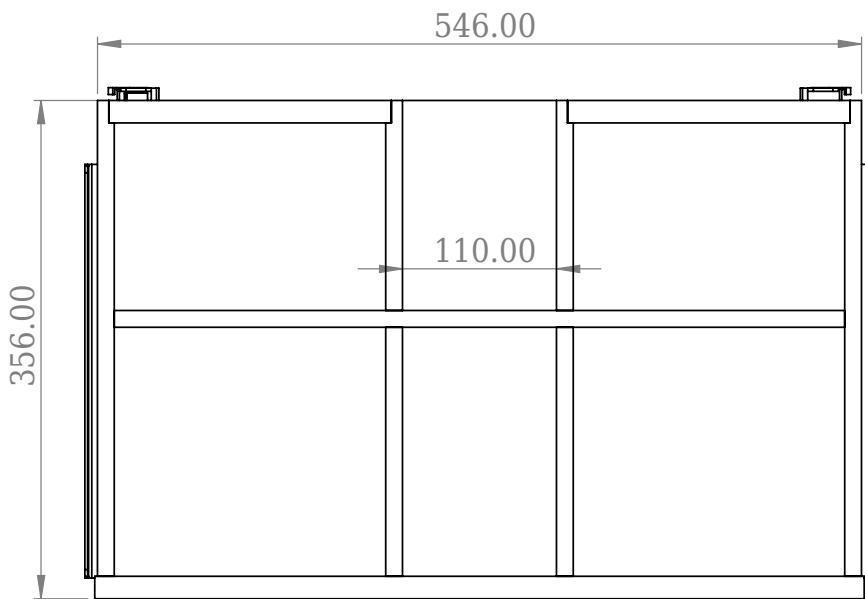

## Bergen 120 inner drawer

SKU: 40040161

**Färg:**

**Storlek:**

9cm / 54.6cm / 35.6cm

**Vikt:**

4.9kg netto

**Bergen 120 inner drawer Detaljer:**