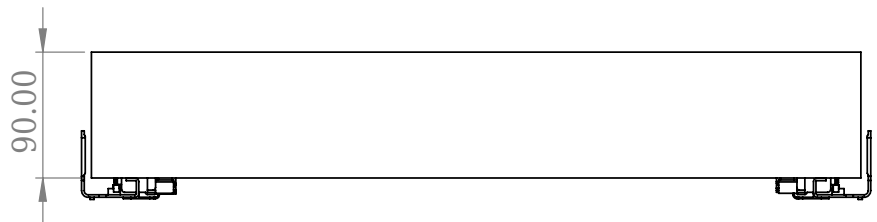

## Bergen 120 inner drawer

SKU: 40040161

**Färg:**

**Storlek:**

9cm / 54.6cm / 35.6cm

**Vikt:**

4.9kg netto

**Bergen 120 inner drawer Detaljer:**