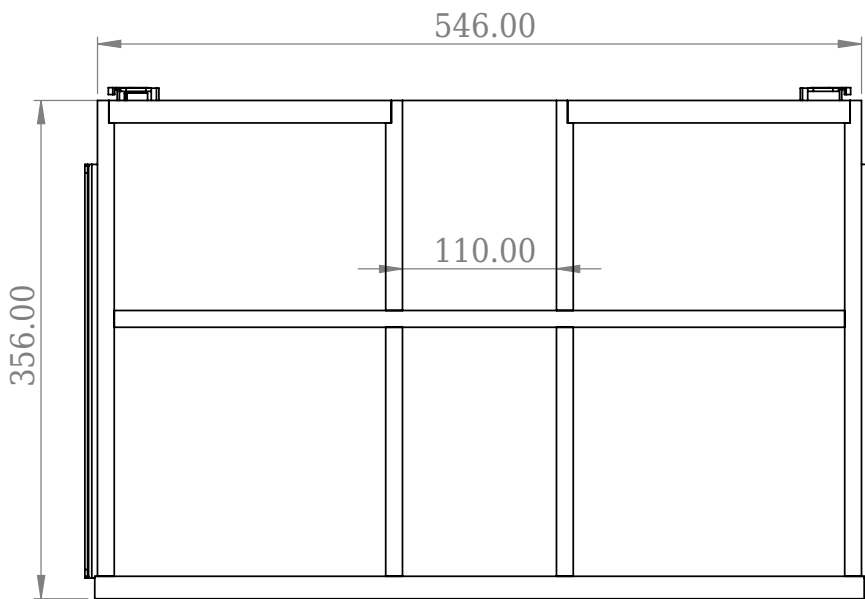

Copenhagen Bath

Roskildevej 394
DK-2610 Rødovre
CVR: DK32648622
Telefon: 0732-538180
johanna@copenhagenbath.com
www.copenhagenbath.se

Bergen 120 inner drawer

SKU: 40040161

Färg:

Storlek:

Vikt:

9cm / 54.6cm / 35.6cm

4.9kg netto

Bergen 120 inner drawer Detaljer: