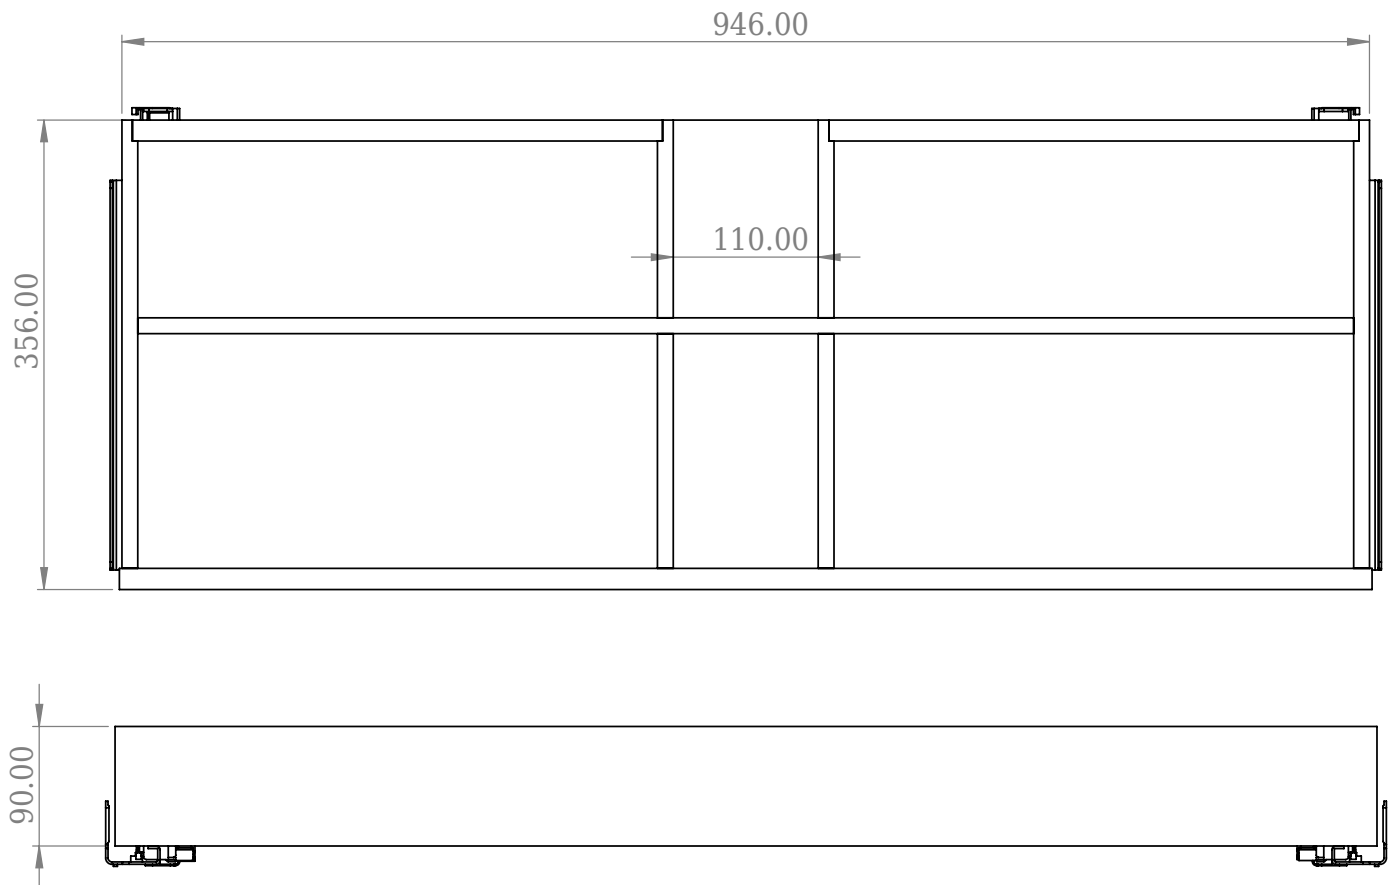

Bergen 200 inner drawer

SKU: 40040163

Färg:

Storlek:

9cm / 94cm / 35.6cm

Vikt:

6.8kg netto

Bergen 200 inner drawer Detaljer: