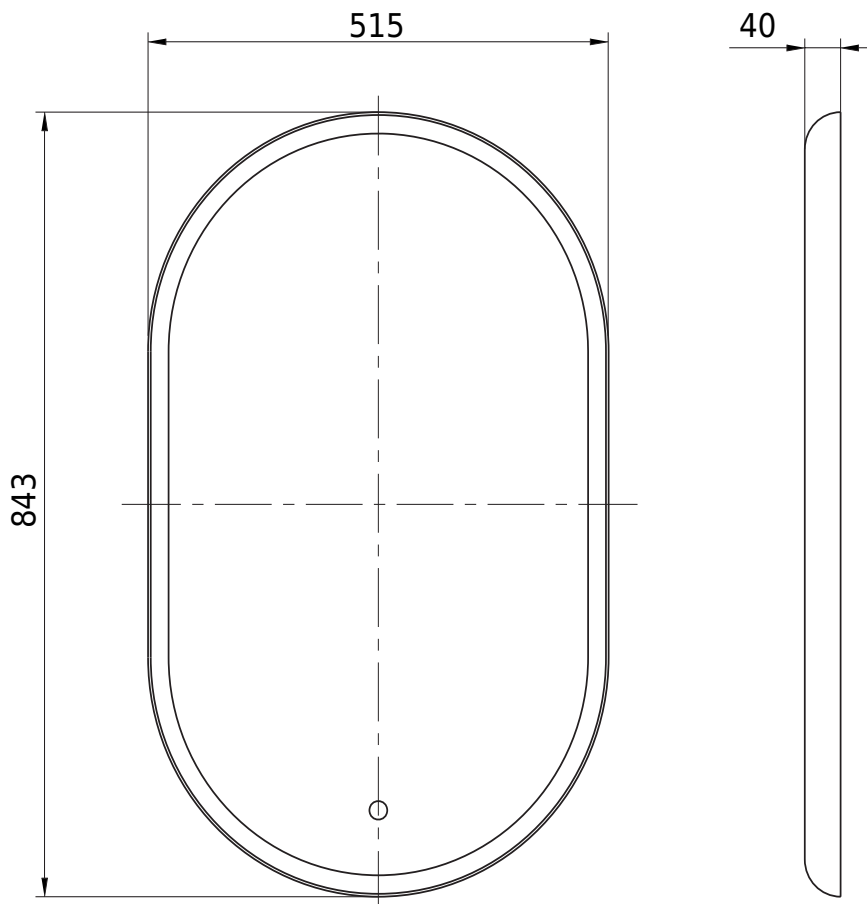

Samsø - oval mirror

SKU: 30020270

Färg:	Mat hvid/glas
Lumen:	2000
Kelvin:	3000-5000
Storlek:	84.3cm / 51.5cm / 4cm
Vikt:	7kg netto

Samsø - oval mirror Detaljer: