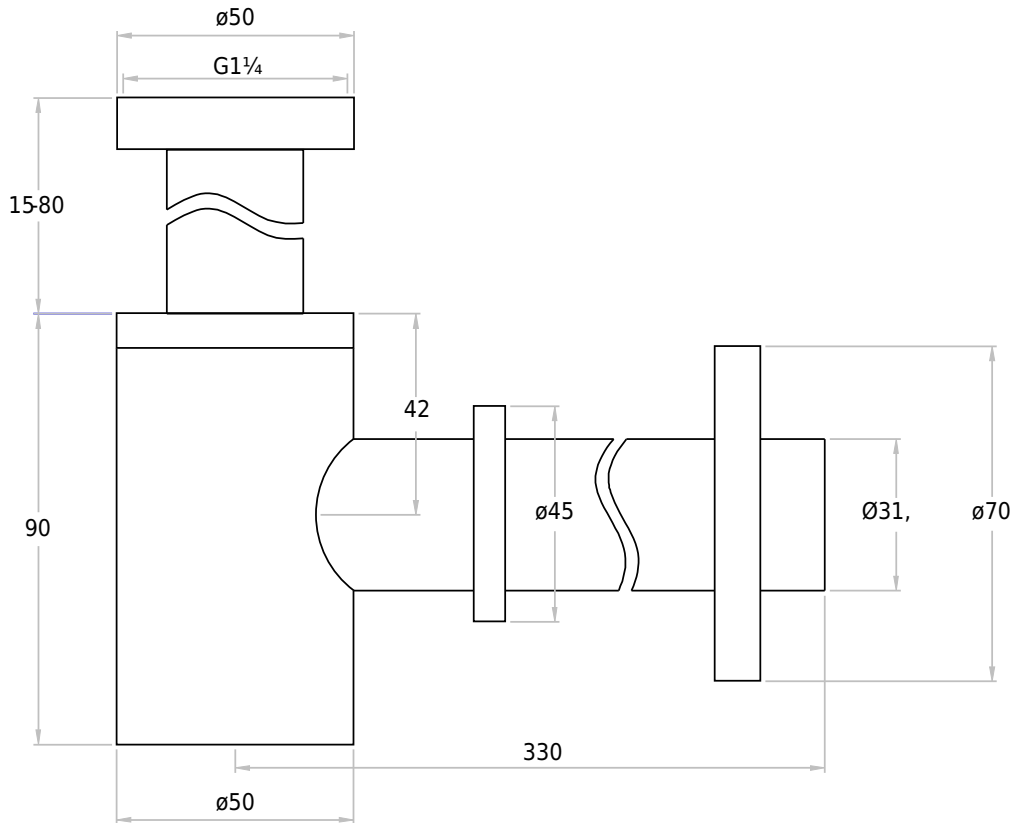

## Trap, round, matte svart

SKU: 40040168

<b>Färg:</b>	Matte svart
<b>Storlek:</b>	10.5cm / 5cm / 33cm
<b>Vikt:</b>	0.5kg netto

**Trap, round, matte svart Detaljer:**