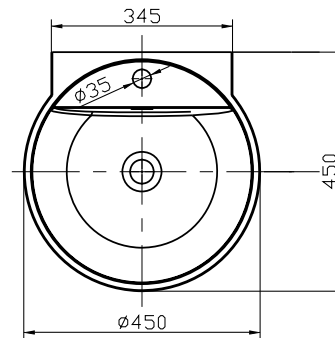

Helsinki W45 handfat

SKU: 40010305

Färg:

Mat sort/ hvid

Storlek:

50cm / 45cm / 45cm

Vikt:

19kg netto

Helsinki W45 handfat Detaljer: