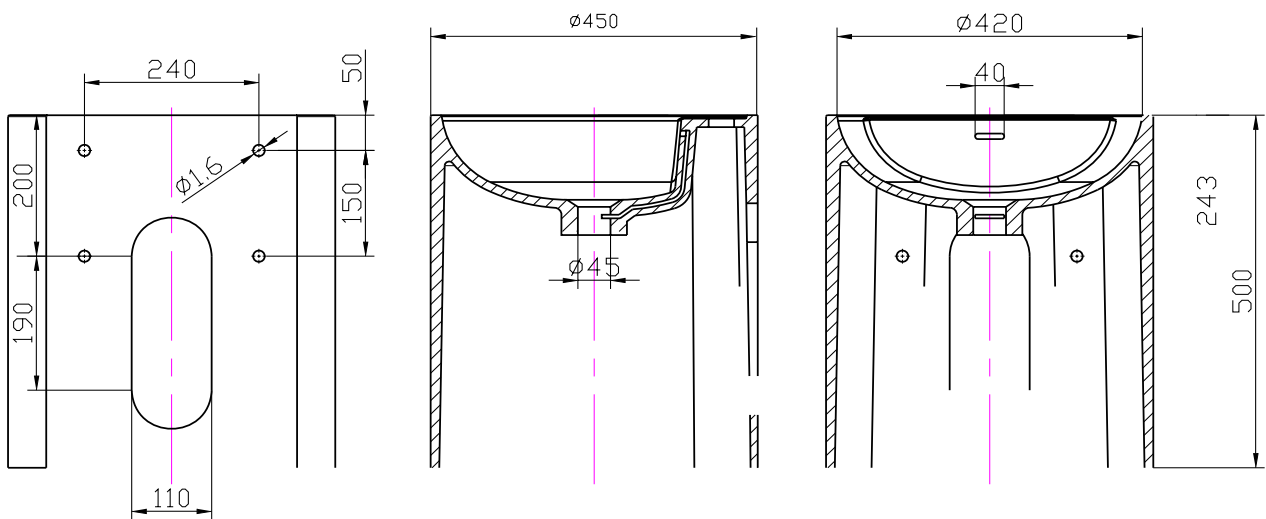

Helsinki W45 handfat

SKU: 40010305

Färg:

Mat sort/ hvid

Storlek:

50cm / 45cm / 45cm

Vikt:

19kg netto

Helsinki W45 handfat Detaljer: