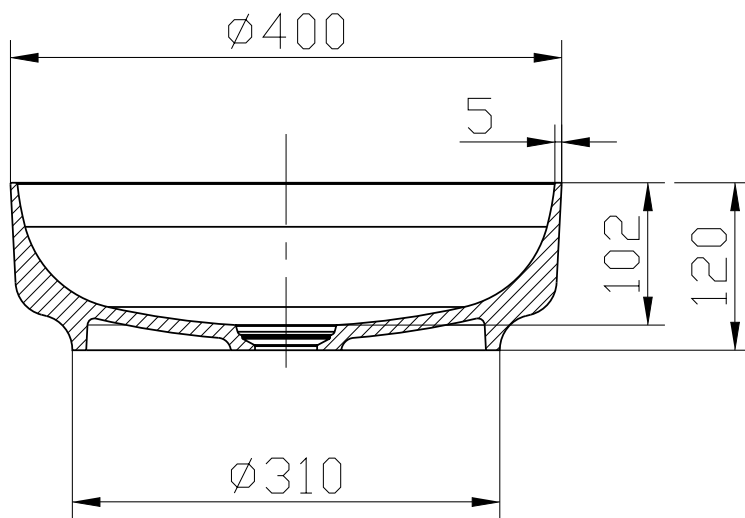

Helsinki T40 handfat

SKU: 40010306

Färg: Mat sort/ hvid
Storlek: 12cm / 40cm / 40cm
Vikt: 7kg netto

Helsinki T40 handfat Detaljer: