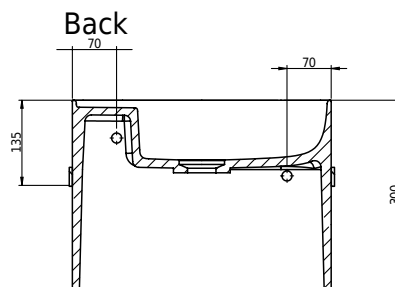

Yuno Rail 41 Grey

SKU: 40010343

Färg:

Storlek:

30cm / 41cm / 24cm

Vikt:

10kg netto

Yuno Rail 41 Grey Detaljer: