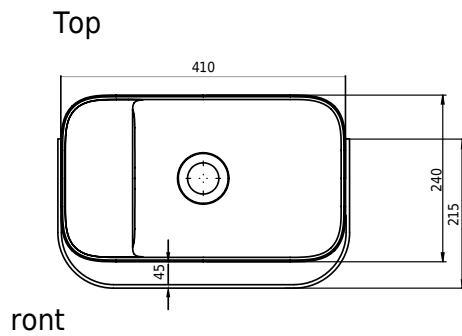

Yuno Rail 41 Grey

SKU: 40010343

Färg:

Storlek:

30cm / 41cm / 24cm

Vikt:

10kg netto

Yuno Rail 41 Grey Detaljer: