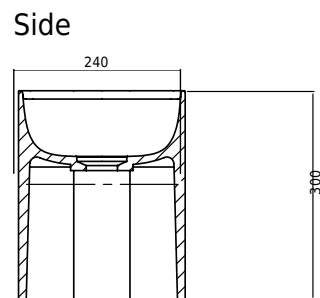

Yuno Rail 41 Grey

SKU: 40010343

Färg:

Storlek:

30cm / 41cm / 24cm

Vikt:

10kg netto

Yuno Rail 41 Grey Detaljer: