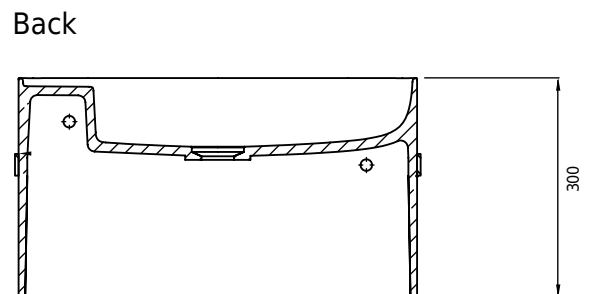

Copenhagen Bath
Roskildevej 394
DK-2610 Rødovre
CVR: DK32648622
Telefon: 0732-538180
johanna@copenhagenbath.com
www.copenhagenbath.se

Yuno Rail 55 Grey

SKU: 40010344

Färg:

Storlek:

Vikt:

30cm / 55cm / 31cm

16kg netto

Yuno Rail 55 Grey Detaljer: