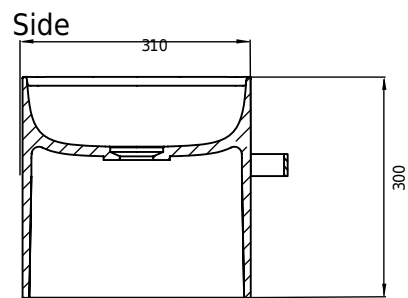

Copenhagen Bath
Roskildevej 394
DK-2610 Rødovre
CVR: DK32648622
Telefon: 0732-538180
johanna@copenhagenbath.com
www.copenhagenbath.se

Yuno Rail 55 Grey

SKU: 40010344

Färg:

Storlek:

Vikt:

30cm / 55cm / 31cm

16kg netto