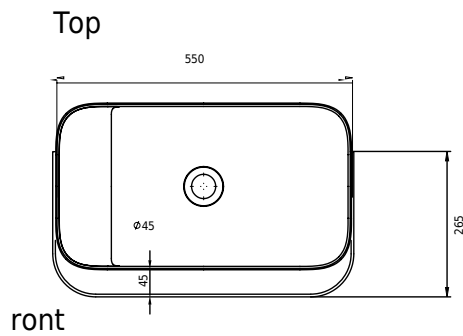

Copenhagen Bath
Roskildevej 394
DK-2610 Rødovre
CVR: DK32648622
Telefon: 0732-538180
johanna@copenhagenbath.com
www.copenhagenbath.se

Yuno Rail 55 Grey

SKU: 40010344

Färg:

Storlek:

Vikt:

30cm / 55cm / 31cm

16kg netto