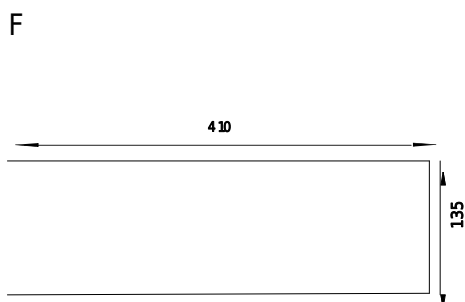

Spar 50% - Yuno LR 41 grå

SKU: 40010345

Färg:

Storlek:

13.5cm / 41cm / 24cm

Vikt:

6.5kg netto

Spar 50% - Yuno LR 41 grå Detaljer: