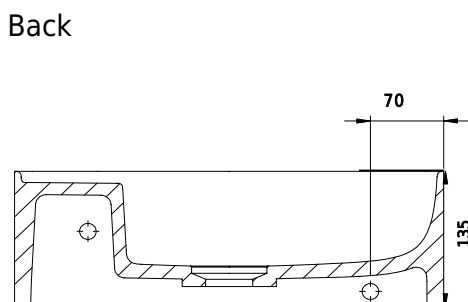

Spar 50% - Yuno LR 41 grå

SKU: 40010345

Färg:

Storlek:

13.5cm / 41cm / 24cm

Vikt:

6.5kg netto

Spar 50% - Yuno LR 41 grå Detaljer: