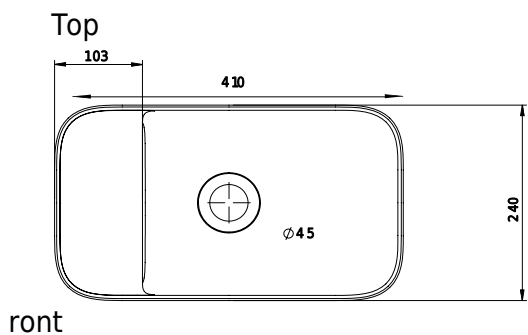

Spar 50% - Yuno LR 41 grå

SKU: 40010345

Färg:

Storlek:

13.5cm / 41cm / 24cm

Vikt:

6.5kg netto

Spar 50% - Yuno LR 41 grå Detaljer: