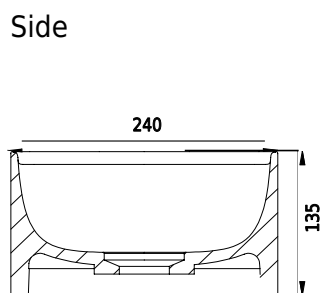

Spar 50% - Yuno LR 41 grå

SKU: 40010345

Färg:

Storlek:

13.5cm / 41cm / 24cm

Vikt:

6.5kg netto

Spar 50% - Yuno LR 41 grå Detaljer: