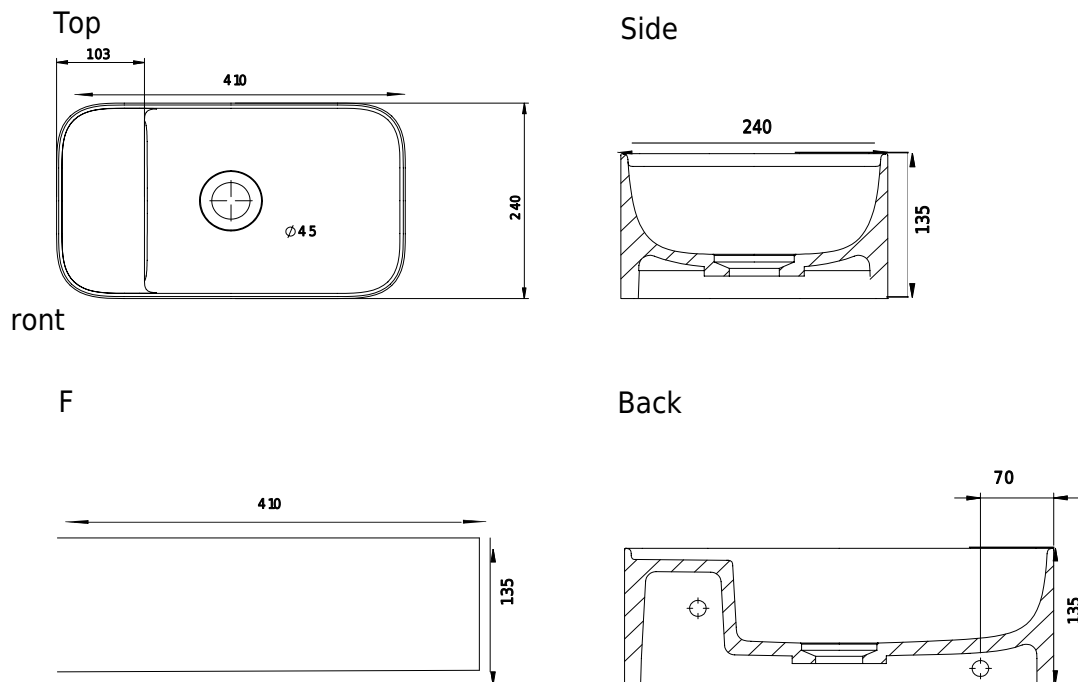

Yuno LR 41 grå

SKU: 40010345

Färg:

Storlek:

Vikt:

13.5cm / 41cm / 24cm

6.5kg netto

Yuno LR 41 grå Detaljer: