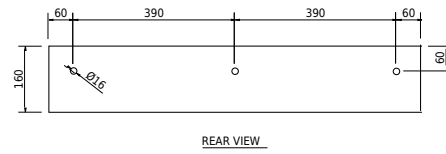

Oslo 90 left

SKU: 40010353

EW

Färg:

Storlek:

16cm / 90cm / 45cm

Vikt:

20.5kg netto

Oslo 90 left Detaljer: