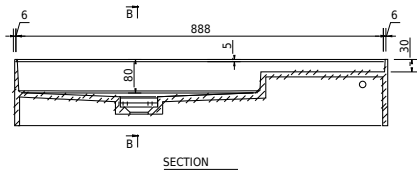

Oslo 90 left

SKU: 40010353

EW

Färg:

Storlek:

16cm / 90cm / 45cm

Vikt:

20.5kg netto

Oslo 90 left Detaljer: