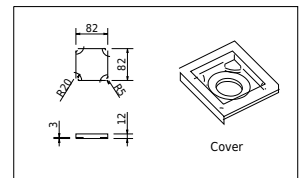

Oslo 90 left

SKU: 40010353

EW

Färg:

Storlek:

16cm / 90cm / 45cm

Vikt:

20.5kg netto