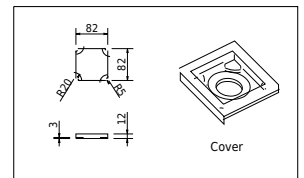

Oslo 90 left

SKU: 40010353

EW

Färg:

Storlek:

16cm / 90cm / 45cm

Vikt:

20.5kg netto