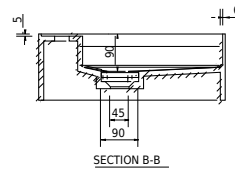

Oslo 90 left

SKU: 40010353

EW

Färg:

Storlek:

16cm / 90cm / 45cm

Vikt:

20.5kg netto