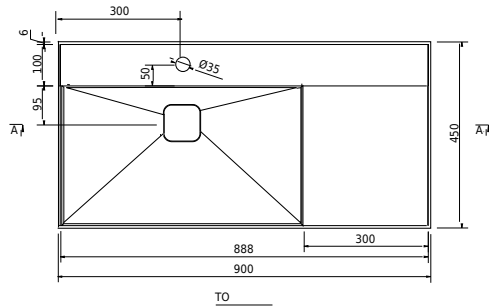

Oslo 90 left

SKU: 40010353

EW

Färg:

Storlek:

16cm / 90cm / 45cm

Vikt:

20.5kg netto

Oslo 90 left Detaljer: