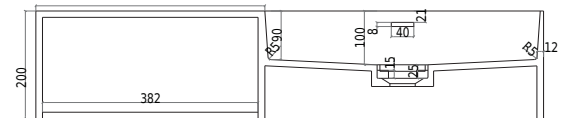

Oslo 90 höger handfat med låda och handdukshängere

SKU: 40010356

SECTION A-A

FRONT VIEW

BACK VIEW

Färg:
Storlek: 20cm / 90cm / 40cm
Vikt: kg netto

Oslo 90 höger handfat med låda och handdukshängere Detaljer: