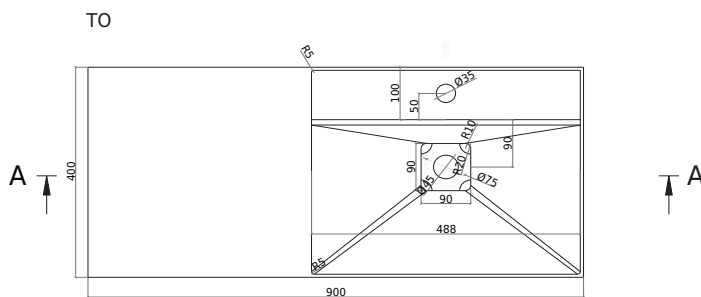

Oslo 90 höger handfat med låda och handdukshängere

SKU: 40010356

SECTION A-A

FRONT VIEW

BACK VIEW

Färg:
Storlek: 20cm / 90cm / 40cm
Vikt: kg netto

Oslo 90 höger handfat med låda och handdukshängere Detaljer: