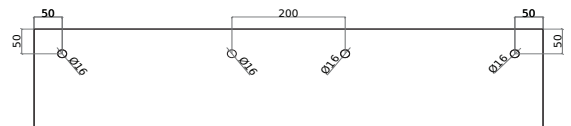

Oslo 90 höger handfat med låda och handdukshängere

SKU: 40010356

SECTION A-A

FRONT VIEW

BACK VIEW

Färg:
Storlek: 20cm / 90cm / 40cm
Vikt: kg netto

Oslo 90 höger handfat med låda och handdukshängere Detaljer: