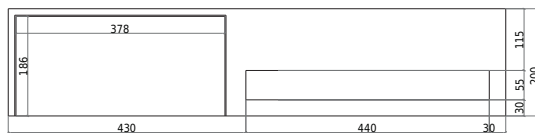

Oslo 90 höger handfat med låda och handdukshängere

SKU: 40010356

SECTION A-A

FRONT VIEW

BACK VIEW

Färg:
Storlek: 20cm / 90cm / 40cm
Vikt: kg netto

Oslo 90 höger handfat med låda och handdukshängere Detaljer: